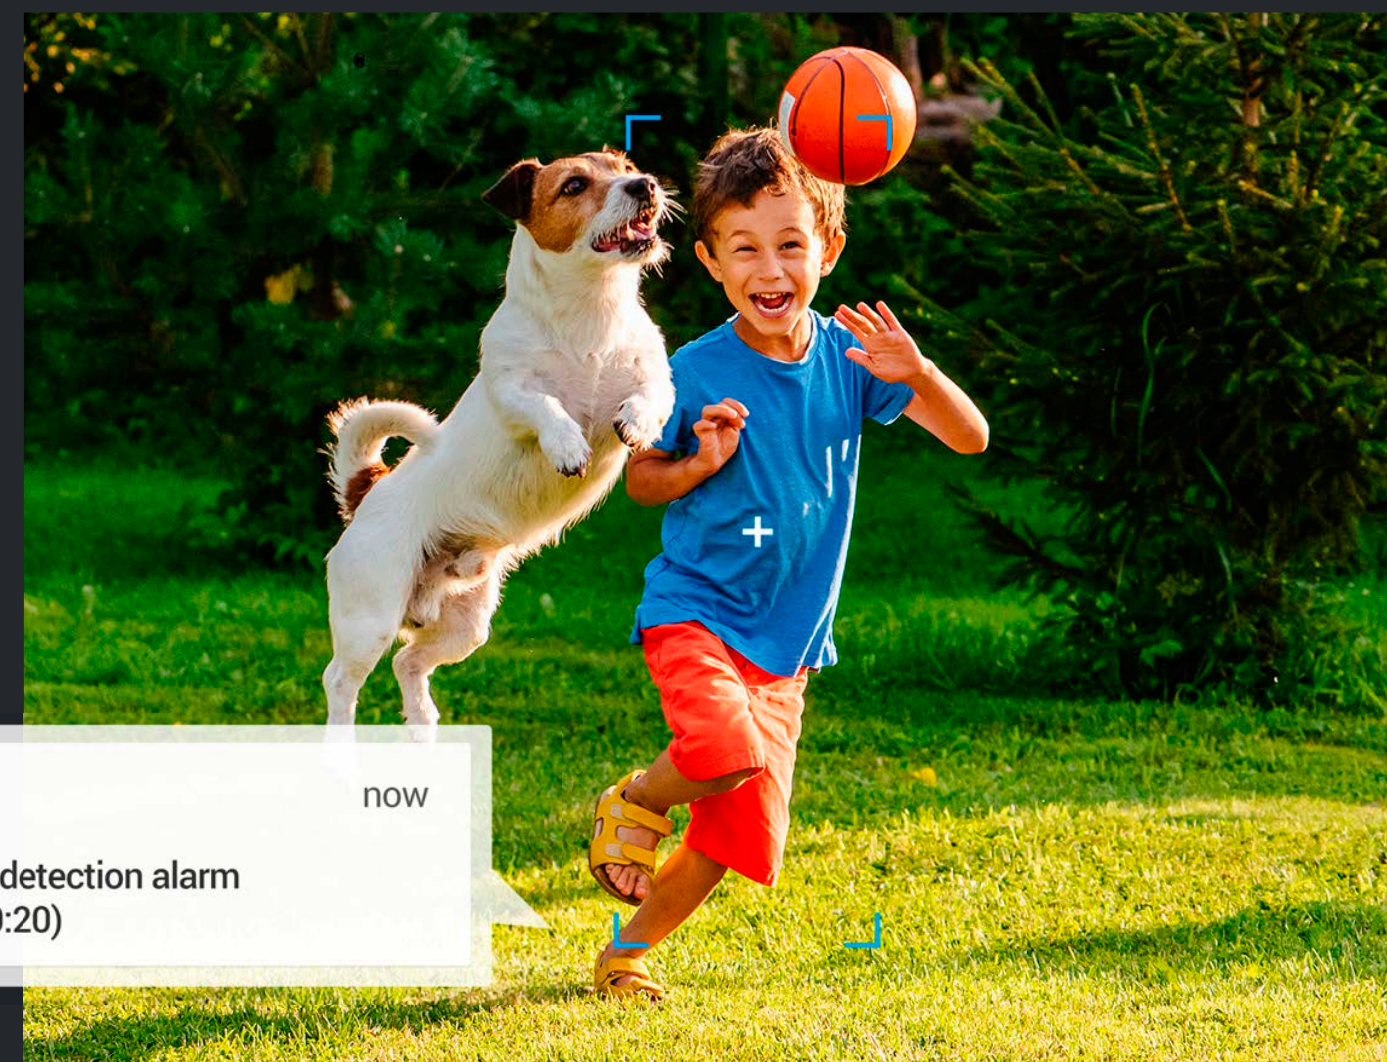

H3c **2K**

Умная домашняя камера Wi-Fi

Надежно готовы к каждому ответственному моменту

Хорошо сложенная камера по качеству и функциональности, H3c 2K разработана для обеспечения круглосуточной круглосуточной защиты дома интеллектуальным способом. Работая в качестве наружной охраны для большинства домов, камера воспроизводит сверхчеткое видео 2K и красочное ночное видение, а также достаточно умна, чтобы обнаруживать действия человека и обеспечивать активную защиту. Компактная и устойчивая к погодным условиям камера H3c 2K может стать идеальной камерой для домашней безопасности.

2 Spotlights

Full-color night vision

2 IR Lights

Black-and-white night vision

Общение может быть таким простым

Наслаждайтесь двусторонним звуком, просто используя свой смартфон. Или предварительно запишите 10-секундное голосовое сообщение, которое автоматически воспроизводится при обнаружении движения человека.

Алгоритм AI для оповещений, которые имеют значение

Встроенный алгоритм искусственного интеллекта камеры помогает различать и обнаруживать, в частности, движущихся людей, чтобы уменьшить количество незначительных предупреждений, вызванных падающими листьями или летающими насекомыми. Вы будете получать более умные уведомления, которые важны для вас.

 Обнаружение формы человека с помощью AI

 Настраиваемая зона обнаружения

FREE Нет абонентской платы

Бдительный охранник, который работает круглосуточно

НЗс 2К объединяет любимую функцию активной защиты EZVIZ, чтобы обеспечить дополнительный уровень защиты. При обнаружении злоумышленников камера включает громкую сирену и мигает двумя прожекторами⁴, чтобы предупредить их об уходе.