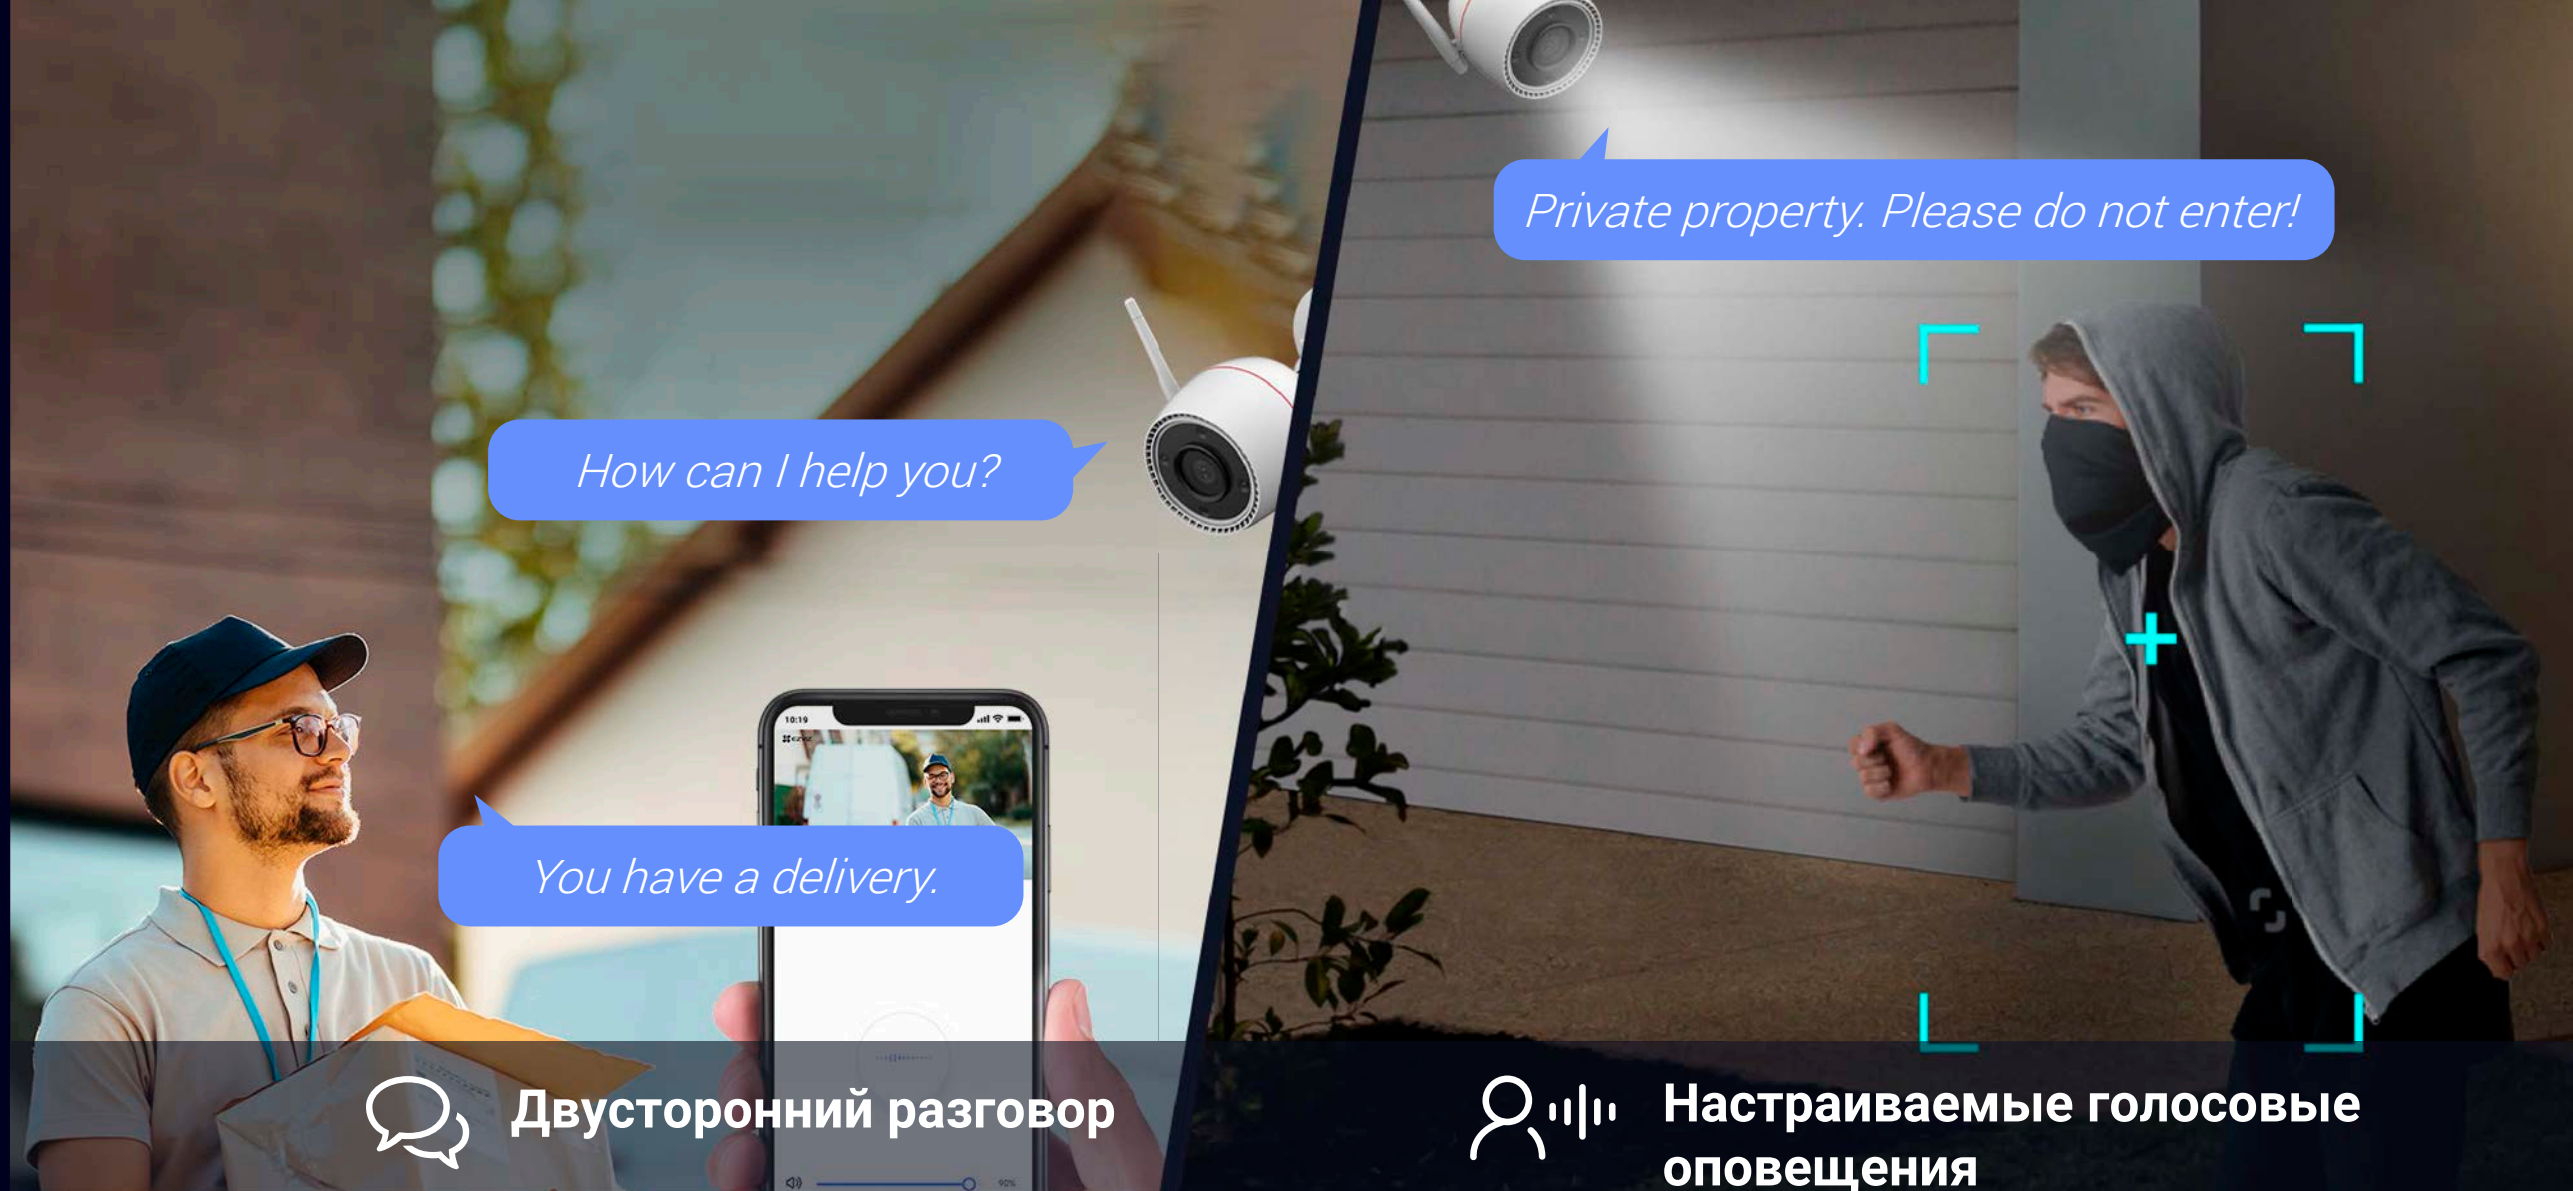

Алгоритм AI для оповещений, которые имеют значение

Встроенный алгоритм искусственного интеллекта камеры помогает различать и обнаруживать, в частности, движущихся людей, чтобы уменьшить количество незначительных предупреждений, вызванных падающими листьями или летающими насекомыми. Вы будете получать более умные уведомления, которые важны для вас.

 Обнаружение формы человека с помощью AI

 Настраиваемая зона обнаружения

FREE Нет абонентской платы

Бдительный охранник, который работает круглосуточно

НЗс 2К объединяет любимую функцию активной защиты EZVIZ, чтобы обеспечить дополнительный уровень защиты. При обнаружении злоумышленников камера включает громкую сирену и мигает двумя прожекторами⁴, чтобы предупредить их об уходе.

Smart интеграция, управление без помощи рук

Вы можете интегрировать НЗс 2К в существующую систему умного дома. Включите голосовой просмотр в реальном времени с помощью «Привет, Google» или «Аlexa», чтобы проверить, что происходит на большом экране.