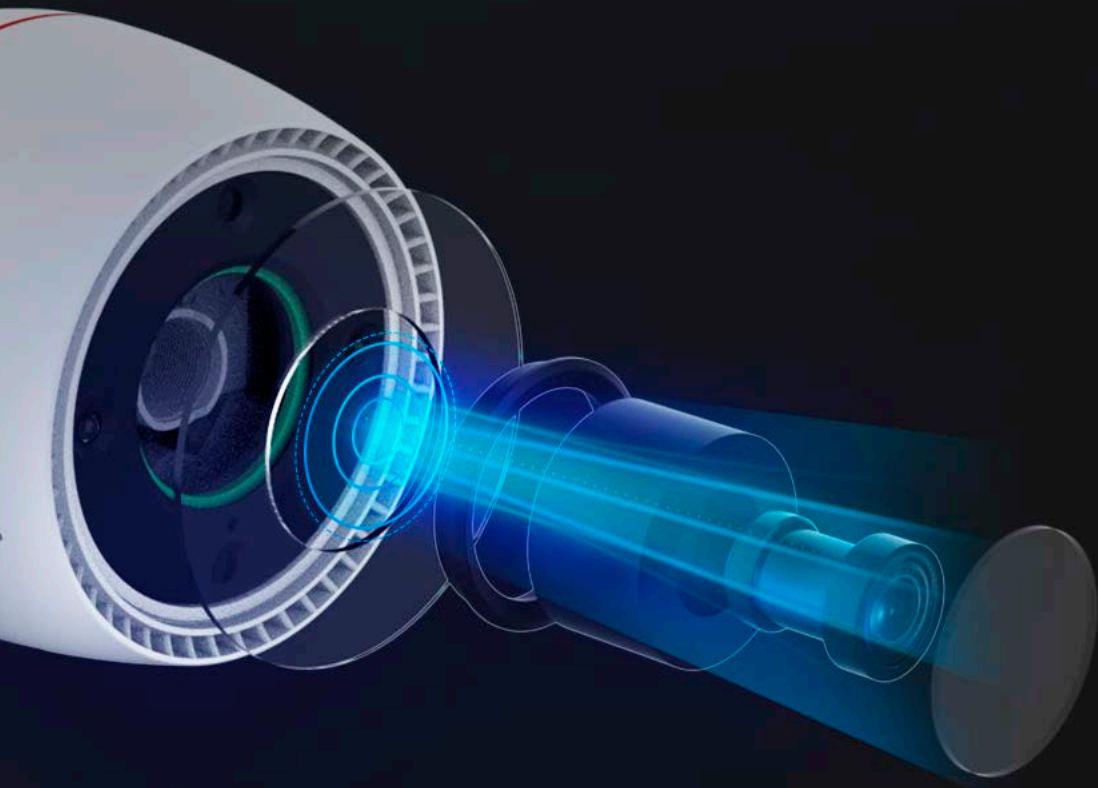

Crisp 2K

Запечатлейте каждый момент с превосходной четкостью

НЗс 2К обеспечивает превосходную детализацию с ультраточным разрешением 2К. Это гарантирует, что вы никогда не пропустите ни одного важного момента, происходящего дома.

Видеть в цвете даже ночью.

Недовольны размытыми, переэкспонированными черно-белыми изображениями в ночное время? НЗс 2К облегчает защиту ночью, восстанавливая цвета и детали. В дополнение к довольно четкому ИК-ночному видению камера может освещать окружающую среду с помощью двух встроенных прожекторов для цветного ночного видения.