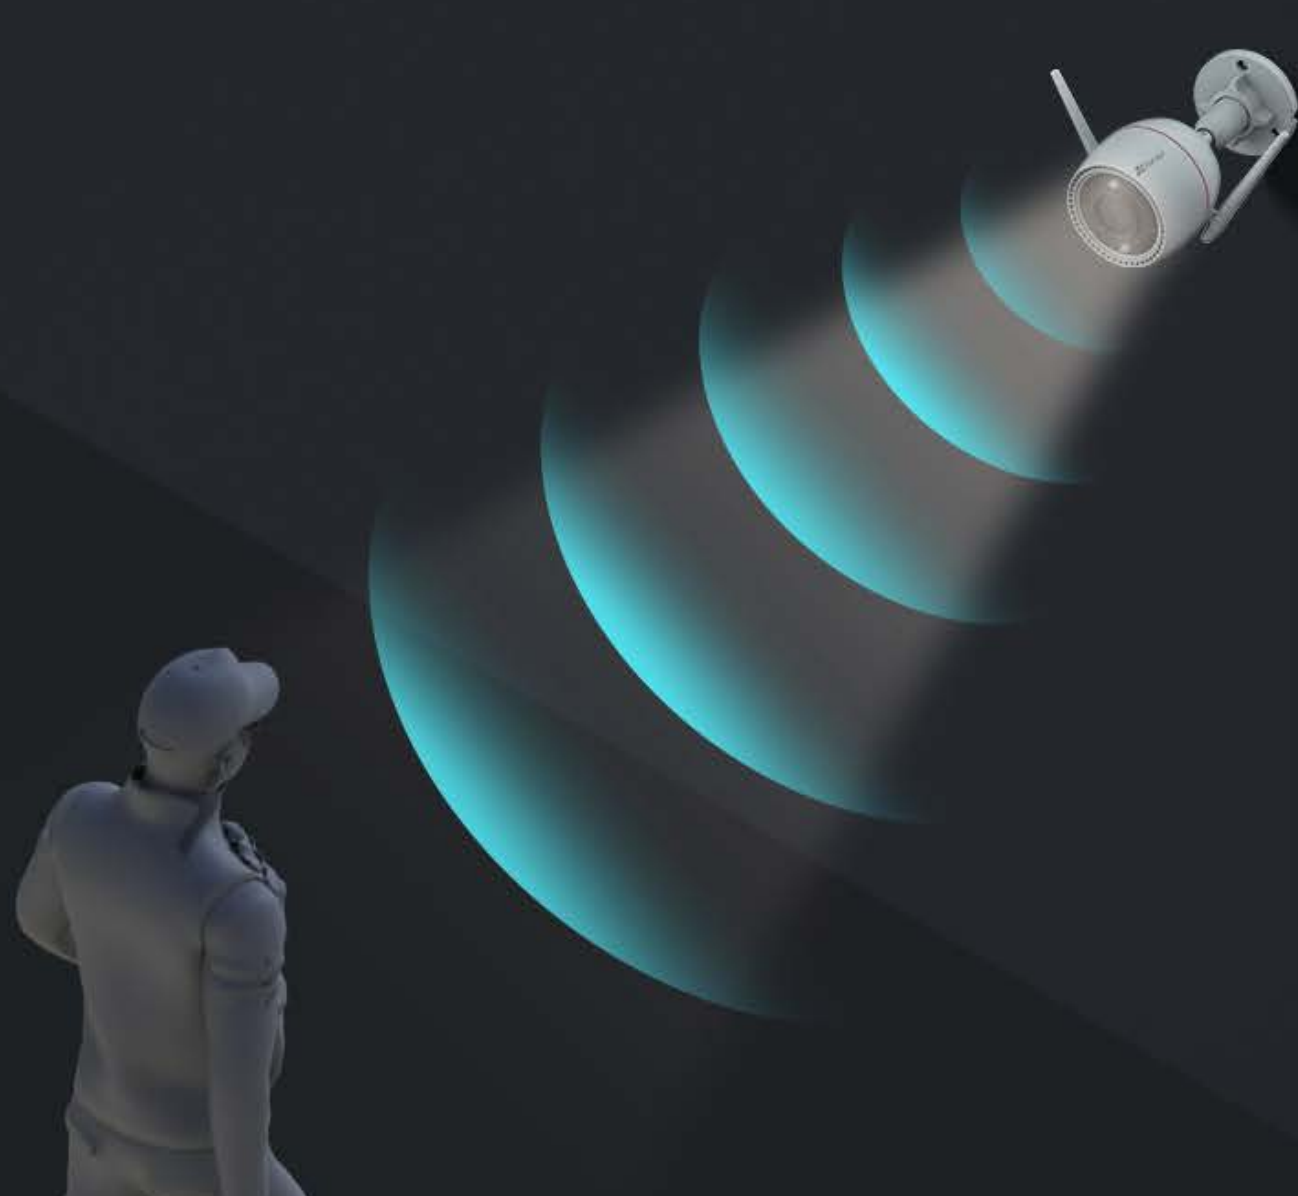

H3c **2K**

Умная домашняя камера Wi-Fi

Надежно готовы к каждому ответственному моменту

Хорошо сложенная камера по качеству и функциональности, H3c 2K разработана для обеспечения круглосуточной круглосуточной защиты дома интеллектуальным способом. Работая в качестве наружной охраны для большинства домов, камера воспроизводит сверхчеткое видео 2K и красочное ночное видение, а также достаточно умна, чтобы обнаруживать действия человека и обеспечивать активную защиту. Компактная и устойчивая к погодным условиям камера H3c 2K может стать идеальной камерой для домашней безопасности.

Алгоритм AI для оповещений, которые имеют значение

Встроенный алгоритм искусственного интеллекта камеры помогает различать и обнаруживать, в частности, движущихся людей, чтобы уменьшить количество незначительных предупреждений, вызванных падающими листьями или летающими насекомыми. Вы будете получать более умные уведомления, которые важны для вас.

 Обнаружение формы человека с помощью AI

 Настраиваемая зона обнаружения

FREE Нет абонентской платы

Бдительный охранник, который работает круглосуточно

НЗс 2К объединяет любимую функцию активной защиты EZVIZ, чтобы обеспечить дополнительный уровень защиты. При обнаружении злоумышленников камера включает громкую сирену и мигает двумя прожекторами⁴, чтобы предупредить их об уходе.

Smart интеграция, управление без помощи рук

Вы можете интегрировать НЗс 2К в существующую систему умного дома. Включите голосовой просмотр в реальном времени с помощью «Привет, Google» или «Аlexa», чтобы проверить, что происходит на большом экране.