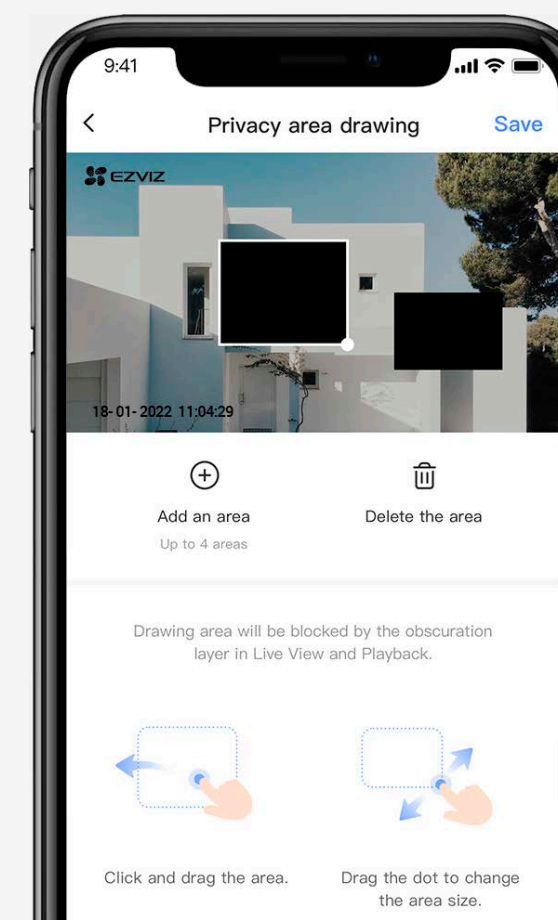

Улучшенное удовольствие от просмотра с меньшими видеофайлами

По сравнению с преобладающей технологией сжатия видео H.264, H.265 обеспечивает более плавный просмотр записанных материалов. При этом вам не придется беспокоиться о том, что большие видеофайлы будут занимать слишком много места на вашем диске — технология H.265 позволяет уменьшить их размер на 50 %.

50% ↓
Video Storage Space

50% ↓
Required Bandwidth

Мы делаем все возможное, чтобы защитить ваши данные и конфиденциальность

Мы разрабатываем продукт, чтобы с уважением защищать ваши данные и конфиденциальность. Вы также можете настроить запрет на съемку зонб, чтобы запись происходила только тогда, когда это уместно и разрешено.

EZVIZ был награжден DNV за информационную безопасность (ISO/IEC 27001:2013), защиту персональных данных (ISO/IEC 27701:2019), облачную безопасность (CSA STAR) и многое другое.

Privacy Zone⁶

TLS

Data Transmission
Encryption

AES-128

Data Encryption