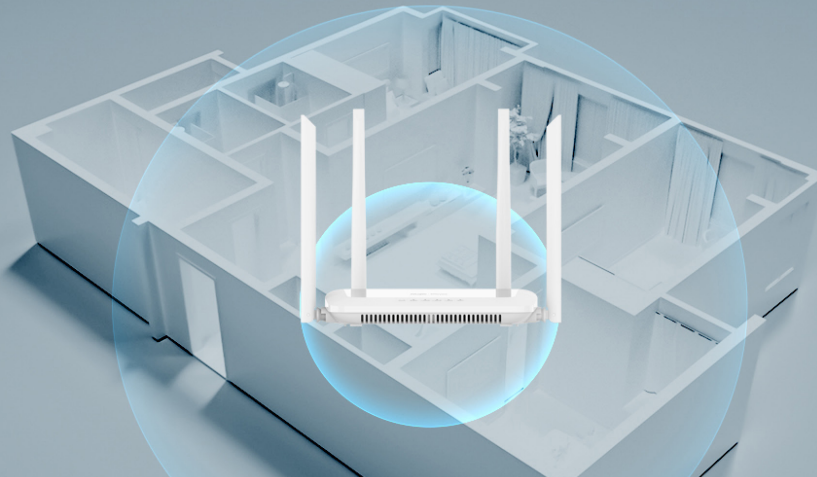

RG-EW1200

Двухдиапазонный гигабитный
беспроводной маршрутизатор
со скоростью 1200 Мбит/с

ТЕХНИЧЕСКАЯ СПЕЦИФИКАЦИЯ

Основные моменты

- Поддержка 802.11ac волна2
- 4 всенаправленные антенны обеспечивают сильный сигнал Wi-Fi
- Одновременно поддерживают подключение до 96 устройств
- Reyeec Mesh создает гибкие мультирешения для вашей сети
- Простое управление сетью с помощью приложения Reyeec Router

Выделите особенности

RG-EW1200

AC1200

ГОТОВ ДЛЯ ВАС

4 Gigabit
Ethernet ports

802.11ac
Wave2

Сильный сигнал покрывает все типы планировок

4 всенаправленные антенны гарантируют эффективное и стабильное соединение

В восторге от Reye Mesh

Создавайте гибкие комплексные решения для своей сети

Выделите особенности

Хороший помощник для управления вашей семьей

Родительский контроль [Режим здоровья](#)

Ruijie Cloud App allows you to manage the internet access authority of the specified terminal, including the time limit, URL blocking and black/white list setup.

Родительский контроль [Режим здоровья](#)

Режим здоровья ограничивает воздействие радиации и затемняет световые индикаторы, чтобы вы могли хорошо выспаться.

Одновременная поддержка подключения нескольких устройств