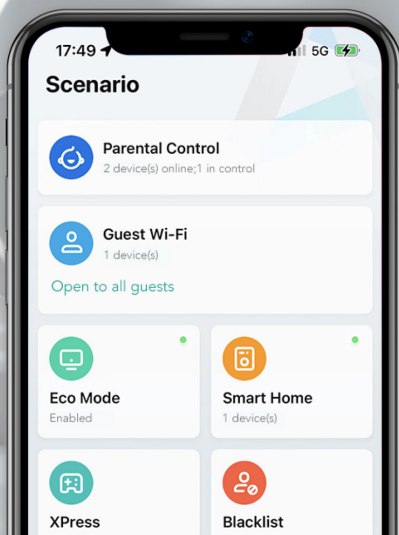

В восторге от Reye Mesh

Создавайте гибкие комплексные решения для своей сети

Выделите особенности

Хороший помощник для управления вашей семьей

Родительский контроль [Режим здоровья](#)

Ruijie Cloud App allows you to manage the internet access authority of the specified terminal, including the time limit, URL blocking and black/white list setup.

Родительский контроль [Режим здоровья](#)

Режим здоровья ограничивает воздействие радиации и затемняет световые индикаторы, чтобы вы могли хорошо выспаться.

Одновременная поддержка подключения нескольких устройств

Двухдиапазонная интеграция вместе с технологией MU-MIMO обеспечивает низкий уровень помех и быстрый доступ в Интернет до 96 терминалов одновременно.

Возьмите под свой контроль домашнюю сеть на кончиках ваших пальцев

Настройте домашнюю сеть в приложении Reyee Router за две минуты. Вас ждут дополнительные беспрочные бесплатные функции, чтобы исследовать, испытывать, ожидать.

Remote Reboot

Xpress Mode

Share Network

Спецификация