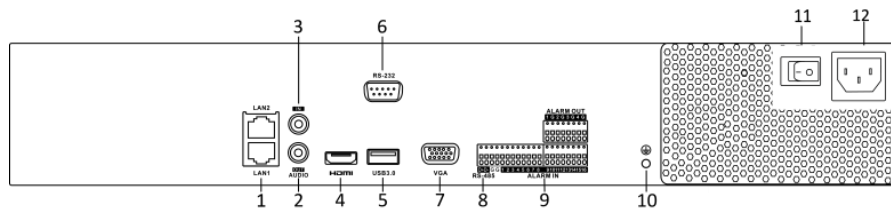

Физический интерфейс

Index	Описание	Index	Описание
1	LAN1 и LAN2 сетевой интерфейс	7	VGA интерфейс
2	Аудио выход	8	RS-485 Последовательный интерфейс
3	Аудио вход	9	Тревожный вход и выход
4	HDMI интерфейс	10	GND
5	USB 3.0 интерфейс	11	100 до 240 VAC Входная мощность
6	RS-232 Последовательный интерфейс	12	Power SwitchВыключатель