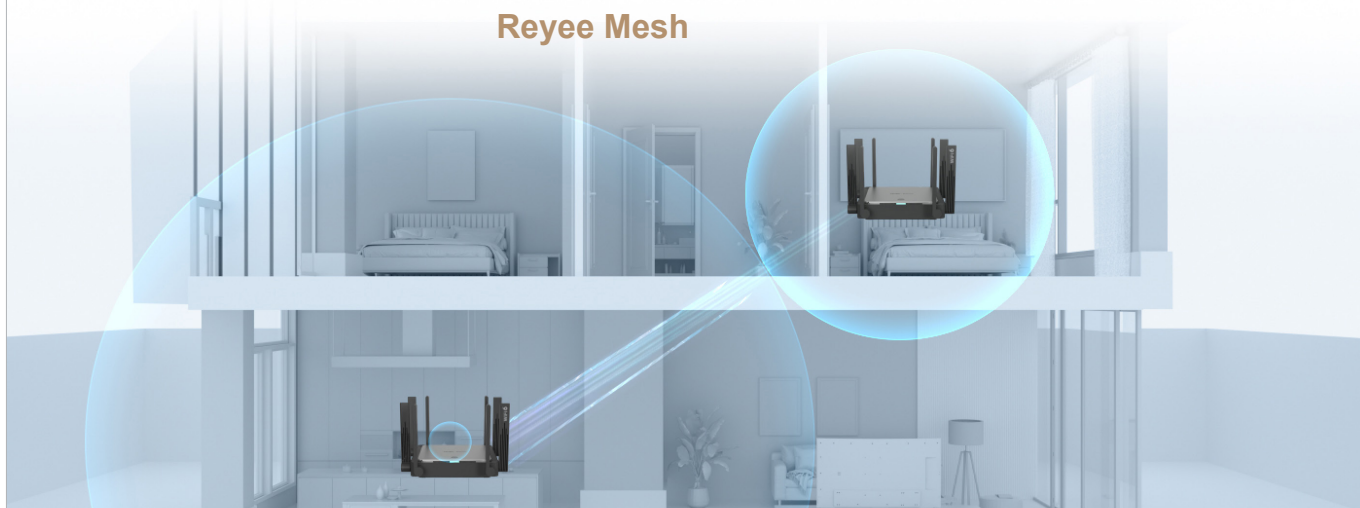

Бесшовный роуминг, Wi-Fi-решения с полным покрытием пространства

Reyee Mesh

Возьмите под контроль свою домашнюю сеть одним касанием

Настройте домашнюю сеть в приложении Reyee Router за две минуты. Вас ждут дополнительные бесплатные функции, чтобы исследовать, испытывать, ожидать.

Remote Management

Parental Control

Smart Home