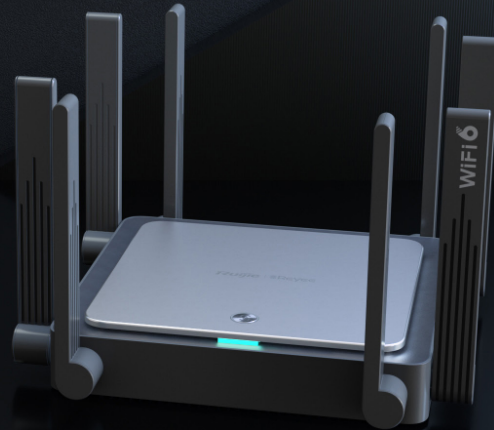

RG-EW3200GX PRO

Двухдиапазонный Wi-Fi 6

Mesh Route 3200 Мбит/с

ТЕХНИЧЕСКАЯ СПЕЦИФИКАЦИЯ

Основные моменты

- Гигабитный стандарт Wi-Fi 6 следующего поколения
- Чипсет корпоративного уровня 4x4, повышенная стабильность при большой нагрузке
- 8 антенн и 8 усилителей сигнала обеспечивают покрытие всей домашней сети.
- Эксклюзивное решение Reyeec Mesh: одним щелчком мыши можно объединить несколько устройств Reyeec Mesh. Возьмите под контроль домашнюю сеть одним касанием.

5 Gigabit
Ethernet ports

3200M
Dual-band

802.11ax

Поддерживается чипами корпоративного уровня 4x4. Наслаждайтесь лучшей стабильностью при высокой нагрузке

Толли доказывает, что EW3200GX PRO демонстрирует более стабильную работу сети при множественных подключениях.