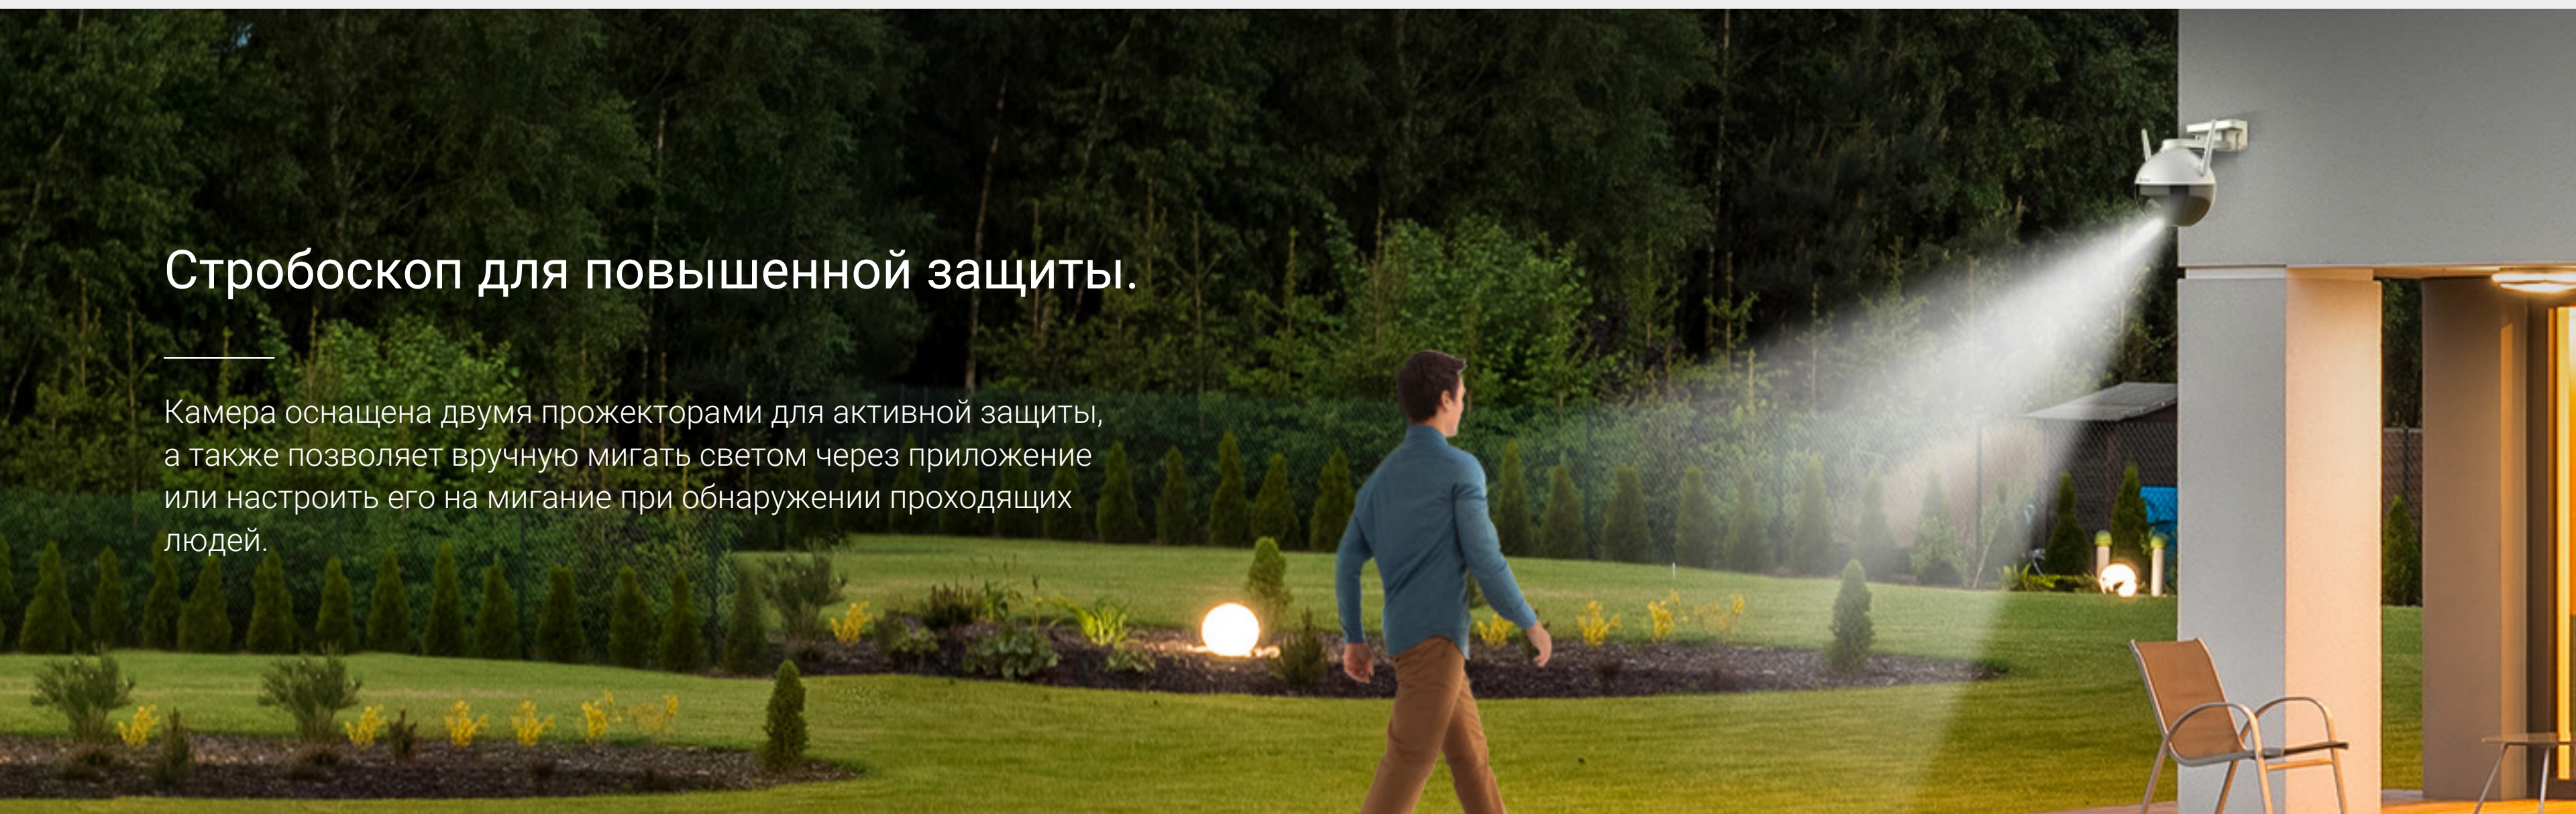

А приложение EZVIZ делает все это прямо на вашем смартфоне или мобильном устройстве.

Обнаружение человека с помощью AI.

Умнее, чем когда-либо! В качестве обновления от простого обнаружения движения встроенный алгоритм искусственного интеллекта интеллектуально обнаруживает движение человеческих фигур в реальном времени. Когда люди войдут в вашу индивидуальную зону обнаружения, вы сразу же получите уведомление.

Стробоскоп для повышенной защиты.

Камера оснащена двумя прожекторами для активной защиты, а также позволяет вручную мигать светом через приложение или настроить его на мигание при обнаружении проходящих людей.