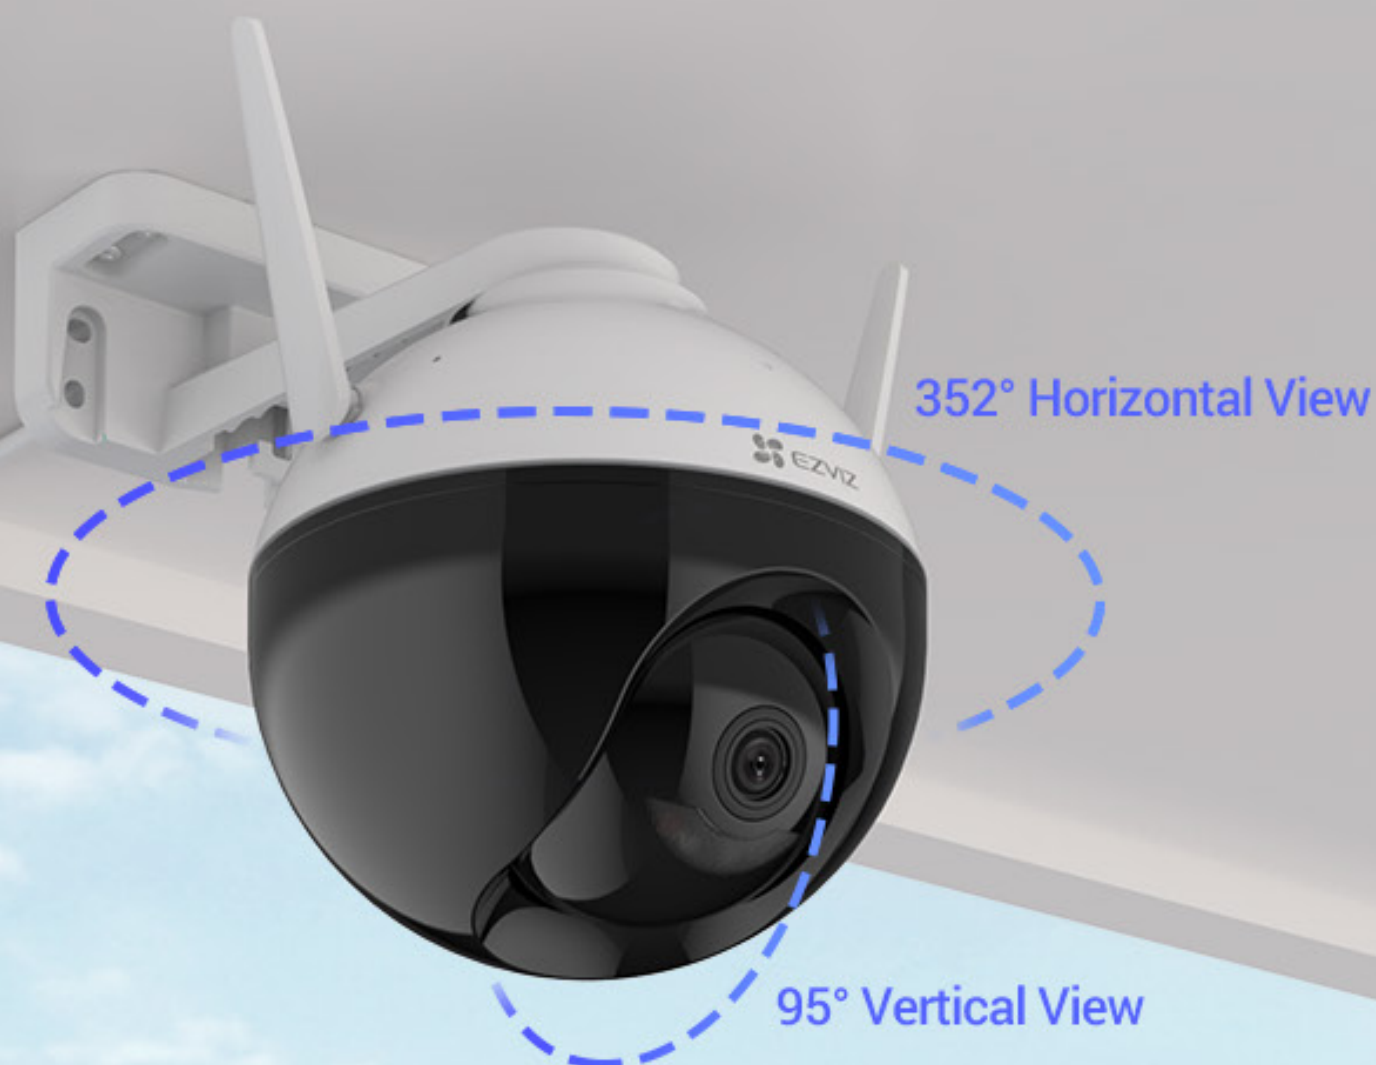

Лучший день начинается с лучшего зрения.

Эта уличная камера с панорамированием / наклоном покрывает все вокруг.

Благодаря повороту по горизонтали на 352 ° и по вертикали на 95 °, С8С дает вам простой обзор всего, что вас окружает.

А приложение EZVIZ делает все это прямо на вашем смартфоне или мобильном устройстве.