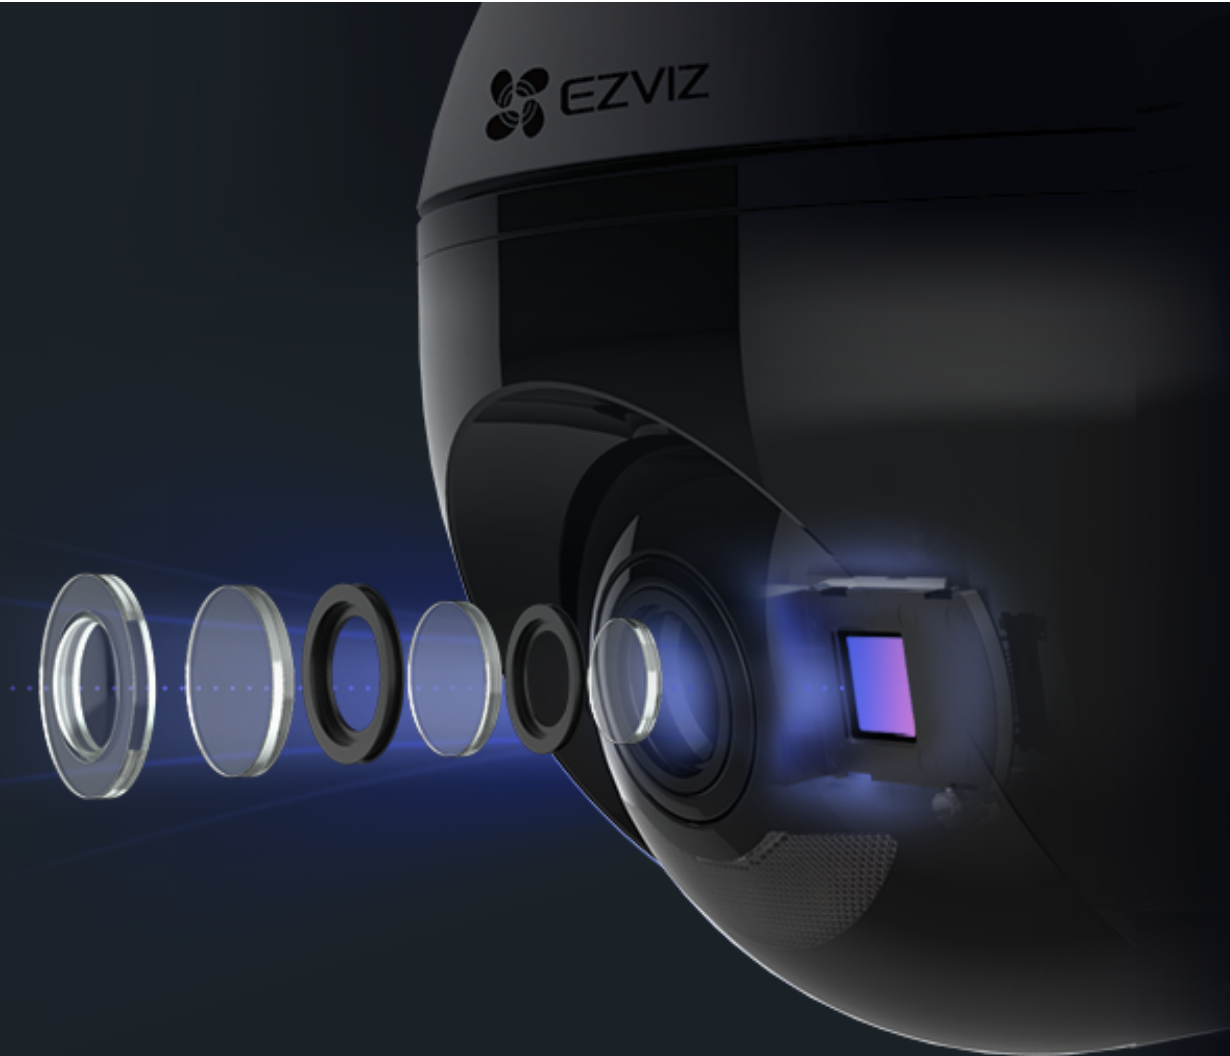

C8C

Уличная поворотной-наклонная камера Нарушайте границы видимости.

C8C - первая открытая поворотной-наклонная камера EZVIZ с поддержкой Wi-Fi, гигантский прорыв, сочетающий изысканный дизайн с обширной функциональностью. Эта камера обеспечивает надежную всестороннюю защиту на открытом воздухе, улавливая больше деталей, чем обычные наружные камеры.

FHD 1080p

Моторизованный
Панорамирование
и наклон для
обзора на 360 °

Обнаружение
человека с
помощью AI

Color Night
Vision

Активная защита

IP65 Защита от
пыли и воды

Звукосниматель

Поддерживает
2.4 GHz WiFi

Лучший день начинается с лучшего зрения.

Эта уличная камера с панорамированием / наклоном покрывает все вокруг.

Благодаря повороту по горизонтали на 352 ° и по вертикали на 95 °, С8С дает вам простой обзор всего, что вас окружает.

Стробоскоп для повышенной защиты.

Камера оснащена двумя прожекторами для активной защиты, а также позволяет вручную мигать светом через приложение или настроить его на мигание при обнаружении проходящих людей.