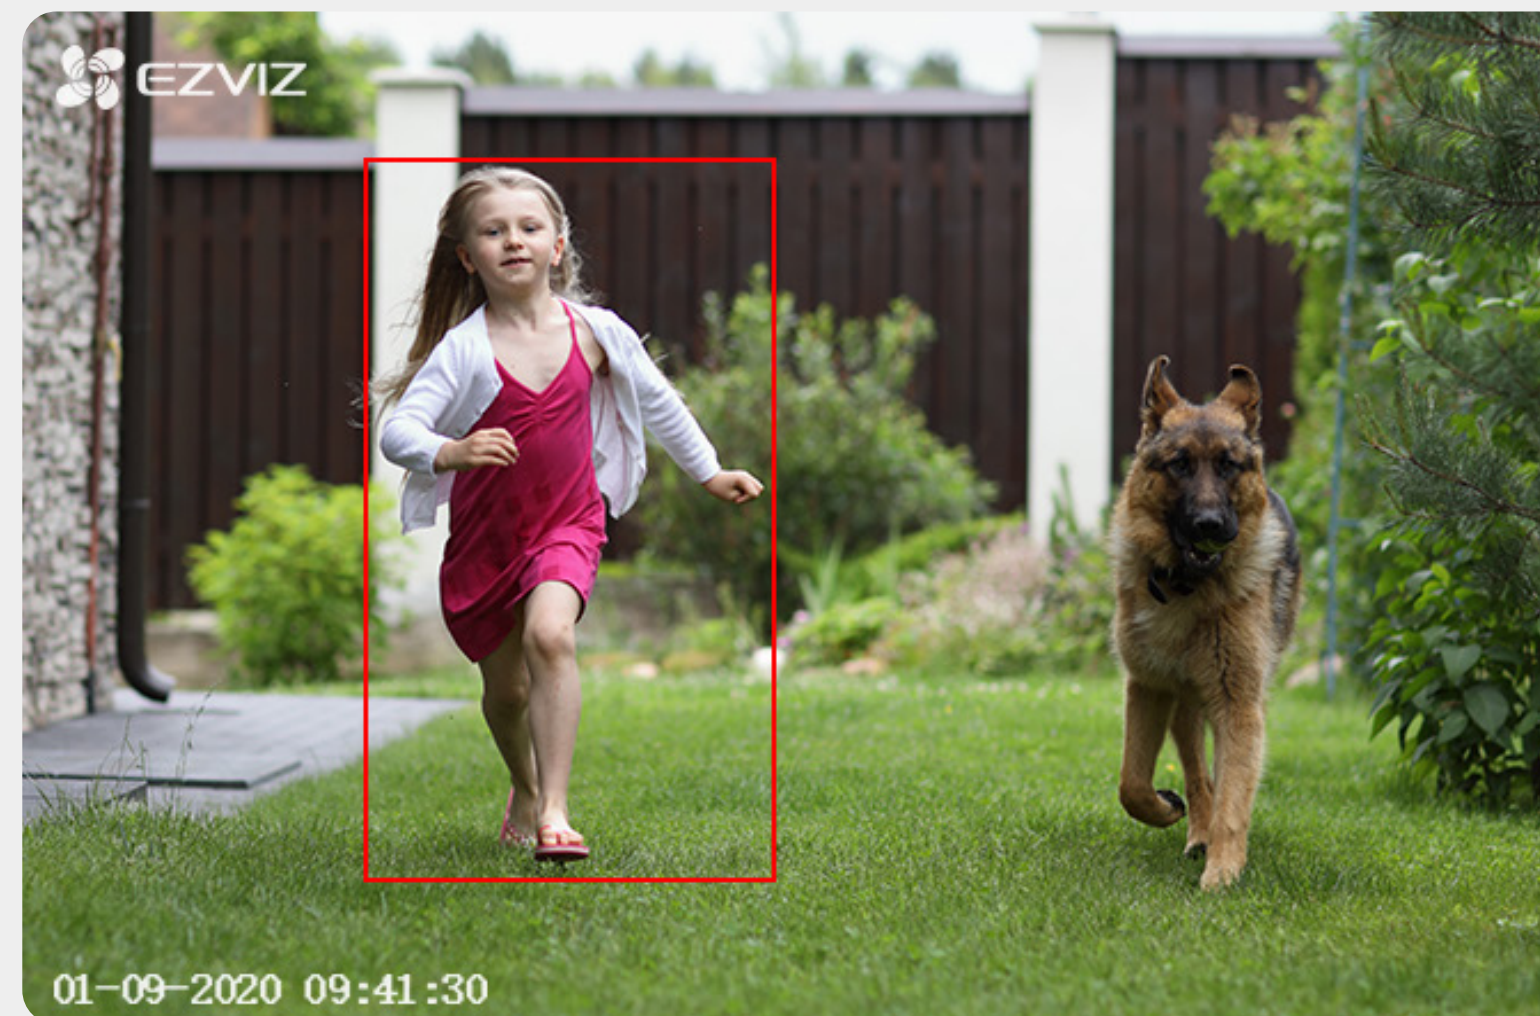

C8C

Уличная поворотной-наклонная камера Нарушайте границы видимости.

C8C - первая открытая поворотной-наклонная камера EZVIZ с поддержкой Wi-Fi, гигантский прорыв, сочетающий изысканный дизайн с обширной функциональностью. Эта камера обеспечивает надежную всестороннюю защиту на открытом воздухе, улавливая больше деталей, чем обычные наружные камеры.

Лучший день начинается с лучшего зрения.

Эта уличная камера с панорамированием / наклоном покрывает все вокруг.

Благодаря повороту по горизонтали на 352 ° и по вертикали на 95 °, С8С дает вам простой обзор всего, что вас окружает.

А приложение EZVIZ делает все это прямо на вашем смартфоне или мобильном устройстве.

Обнаружение человека с помощью AI.

Умнее, чем когда-либо! В качестве обновления от простого обнаружения движения встроенный алгоритм искусственного интеллекта интеллектуально обнаруживает движение человеческих фигур в реальном времени. Когда люди войдут в вашу индивидуальную зону обнаружения, вы сразу же получите уведомление.

Стробоскоп для повышенной защиты.

Камера оснащена двумя прожекторами для активной защиты, а также позволяет вручную мигать светом через приложение или настроить его на мигание при обнаружении проходящих людей.