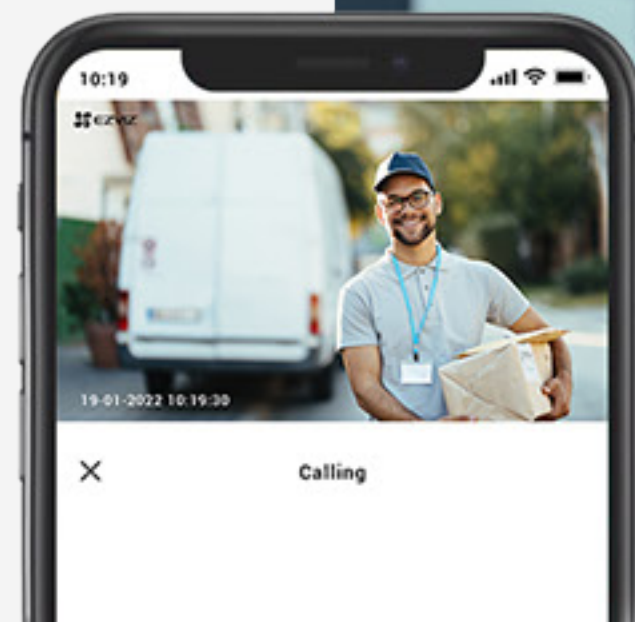

Свяжитесь с нами, просто помахав рукой.

Люди могут помахать камере, чтобы инициировать видеозвонок на ваш телефон. Когда ваши дети приходят из школы, они могут оповестить вас об этом.

Будьте уверены, что ваша ночь под надежной защитой.

Up to **30M** Color Night Vision

Бдительный охранник, который работает 24/7

Камера оснащена функцией активной защиты, обеспечивающей дополнительный уровень защиты. При обнаружении злоумышленников камера включит громкую сирену и мигнет двумя прожекторами³ для отпугивания на месте.

Приветствие может быть таким простым

Наслаждайтесь двусторонней связью, просто используя свой телефон. Или предварительно запишите специальные голосовые сообщения, которые будут автоматически воспроизводиться при обнаружении людей на камере.