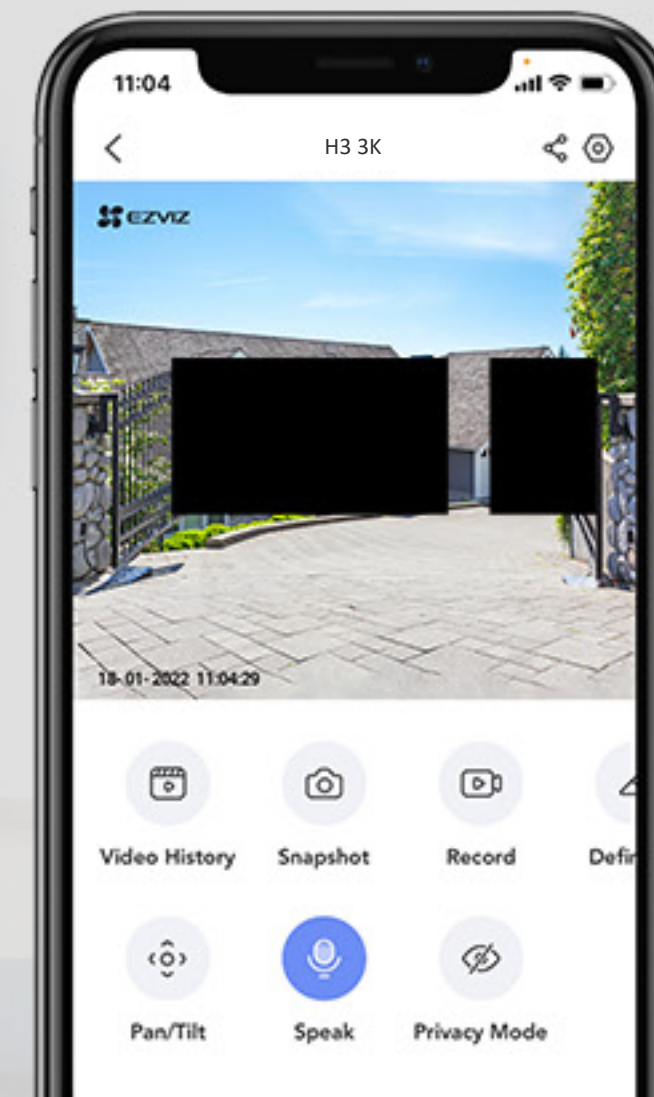

1 Карту локальной памяти необходимо приобретать отдельно. Обратите внимание, что на некоторых упаковках старых продуктов совместимая карта памяти может быть указана как "до 256 ГБ", но это связано с более поздним обновлением продукта

В настоящее время все версии камер НЗ поддерживают использование карты памяти объемом 512 ГБ.

2 Видеозвонок через приложение EZVIZ App может быть запущен только в том случае, если камера обнаружит перед собой машущую руку на расстоянии от 3 до 5 метров.

3 Проекторы не будут мигать, если включен режим цветного ночного видения.

4 Услуга облачного хранения доступна только на некоторых рынках. Пожалуйста, проверьте доступность перед покупкой.

5 Данные по результатам тестирования в лаборатории EZVIZ при стандартных условиях. Эффективность сжатия видео зависит от частоты и сложности снимаемых действий, а также от других факторов окружающей среды.

6 Пользователи могут рисовать прямоугольники, чтобы настроить до 4 зон конфиденциальности.