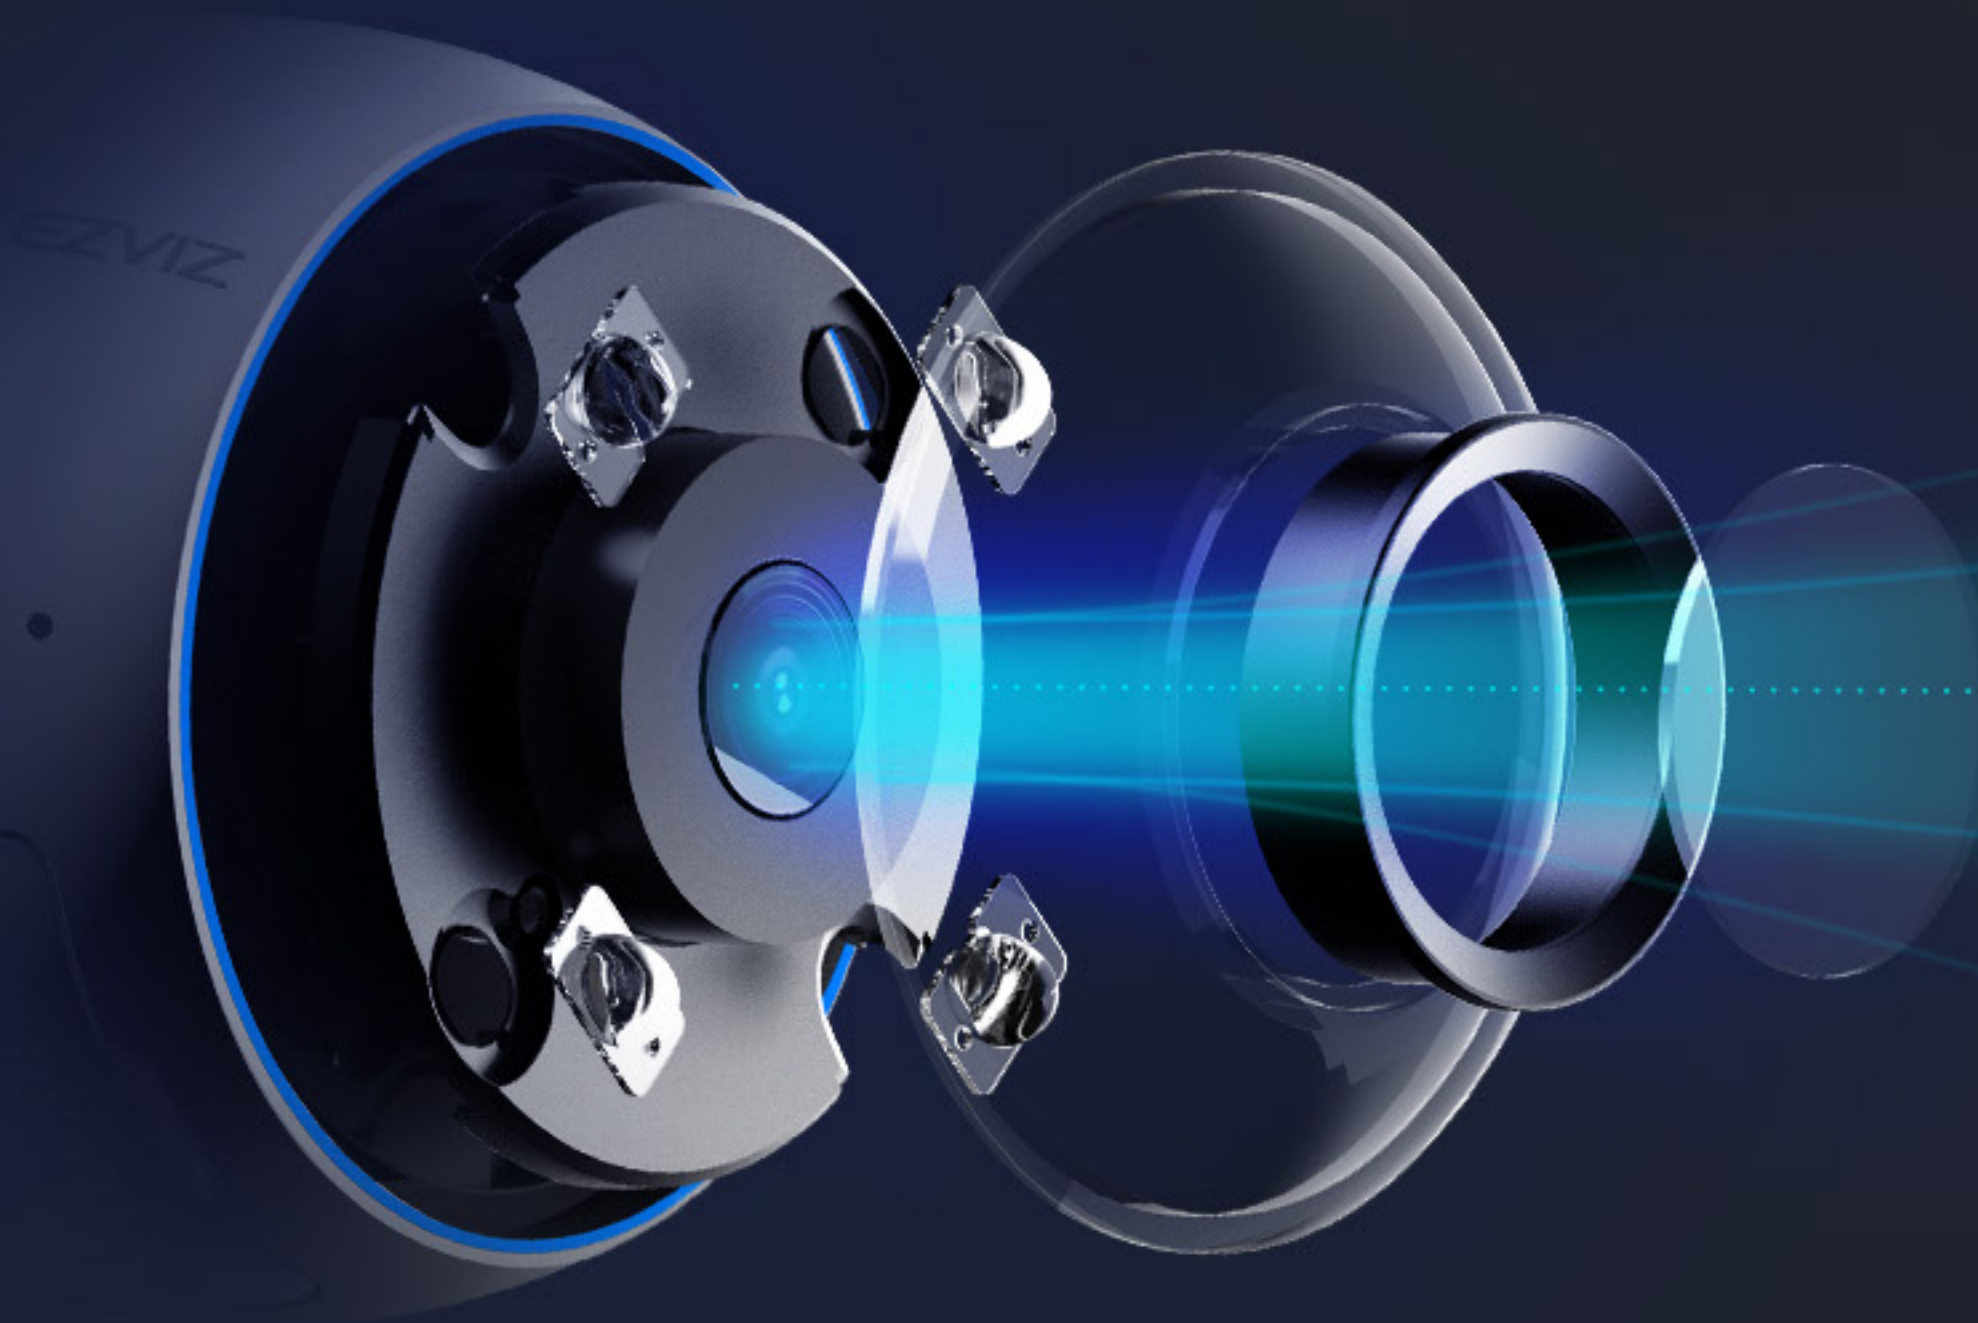

Узнайте больше и будьте в курсе всех событий

Благодаря потрясающей четкости видео в формате 3К трудно упустить важную деталь.

Где бы вы ни находились, вы сможете наблюдать за важными событиями, происходящими дома, как будто вы находитесь рядом.

Crisp 3K