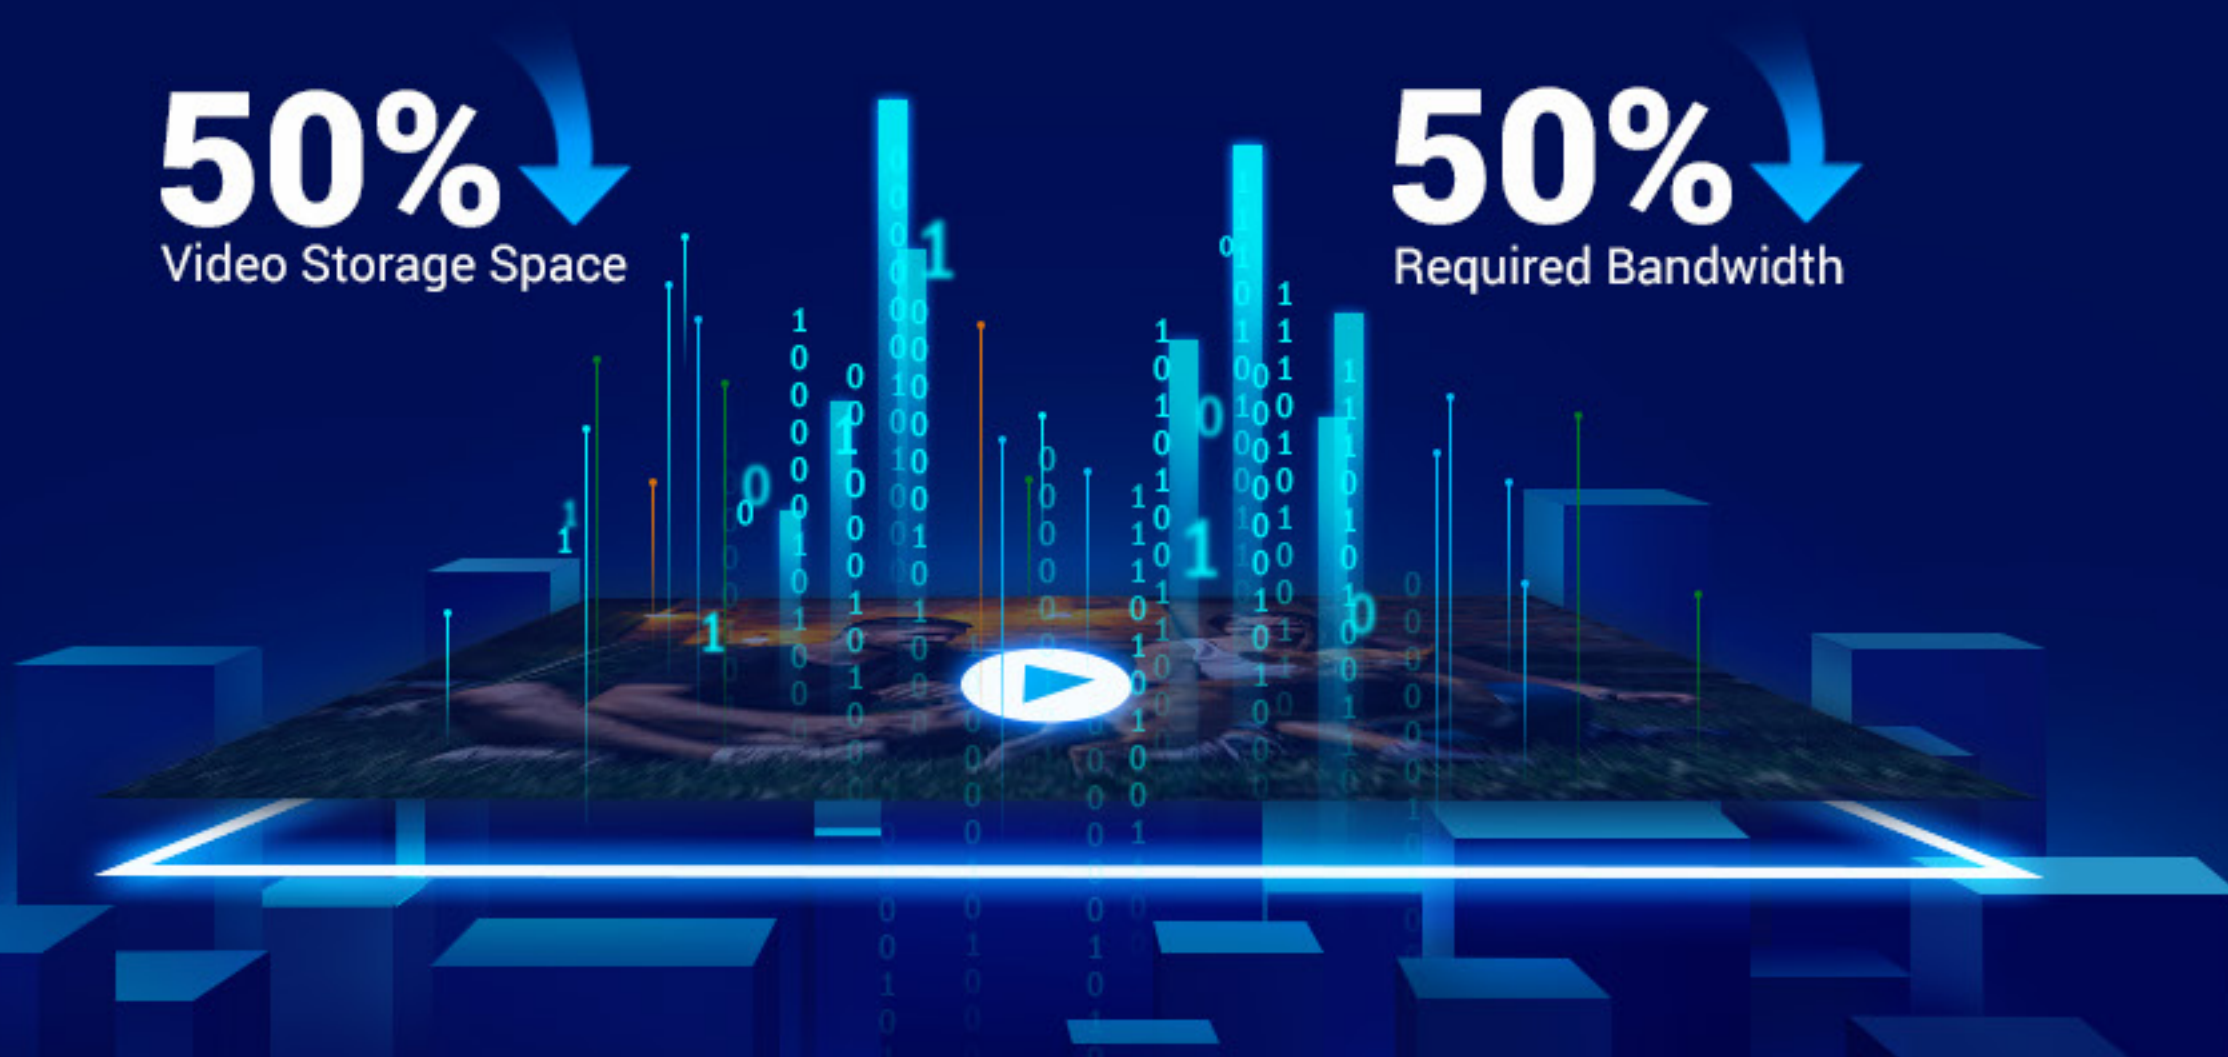

Улучшенное качество просмотра благодаря уменьшенным видеофайлам

По сравнению с преобладающей технологией сжатия видео H.264, H.265 создает более плавные ощущения при просмотре записанных 3К-видео. При использовании технологии H.265 можно не беспокоиться о том, что большие видеофайлы займут слишком много места в памяти - технология H.265 уменьшает их размер на 50%⁵.

50% ↓
Video Storage Space

50% ↓
Required Bandwidth