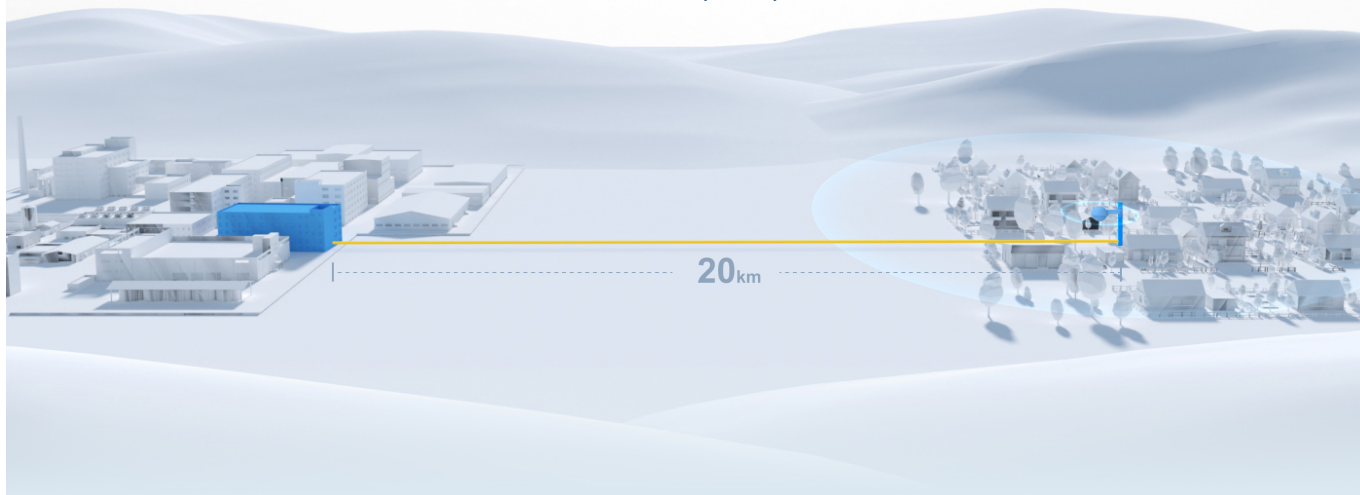

### Поддержка развертывания удаленных точек доступа

Благодаря гигабитному порту SFP устройство поддерживает передачу данных на расстояние до 20 км от центра обработки данных по одномодовому волокну.