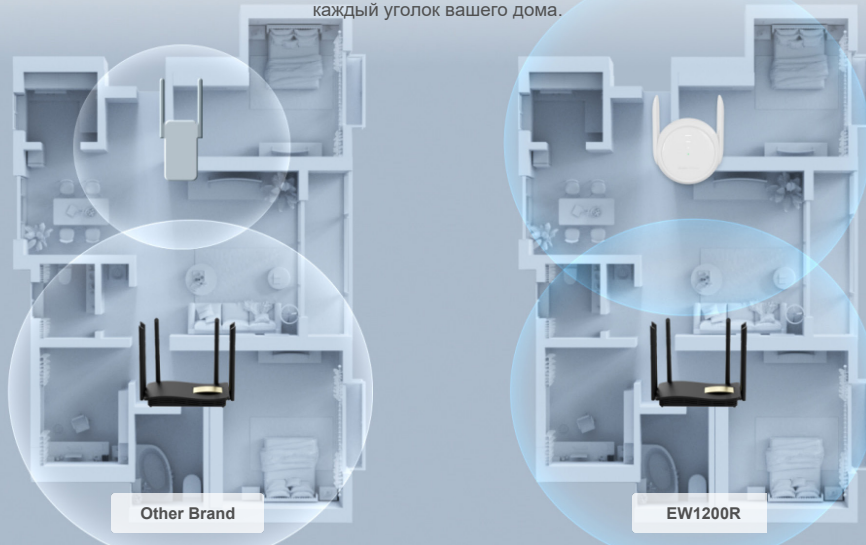

## Основные моменты

- Покройте всю домашнюю сеть одним щелчком мыши
- Непрерывный сигнал Wi-Fi по всему дому
- Трехполосный сигнальный индикатор поможет вам найти лучшее место
- Reyeec Mesh обеспечивает неограниченное подключение сигнала, куда бы вы ни пошли.
- Больше вариантов беспроводного режима, больше сюрпризов
- Возьмите под свой контроль домашнюю сеть на кончиках ваших пальцев

### Непревзойденный сигнал Wi-Fi по всему дому

Благодаря встроенным усилителям сигнала EW1200R может проникать в большее количество стен и распространять сигнал в каждый уголок вашего дома.

strong signal

modest signal

weak signal

**Трехполосный  
индикатор сигнала  
поможет вам найти  
лучшее место**

EW1200R четко показывает уровень сигнала и указывает лучшее место для размещения ретранслятора, в то время как другие дают только ответ «да» или «нет».