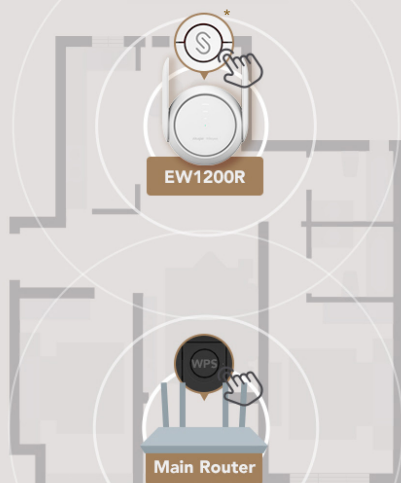

Выделите особенности

Reyee Mesh обеспечивает неограниченное подключение сигнала, куда бы вы ни пошли

Если основным маршрутизатором является серия Reyee Mesh Wi-Fi, объедините их и наслаждайтесь беспроводной сетью!

Больше параметров беспроводного режима, больше сюрпризов в режиме WPS

Режим WISP Режим ретранслятора Режим AP

WPS Mode

Repeater Mode

* WPS / Mesh / Reset button all in one