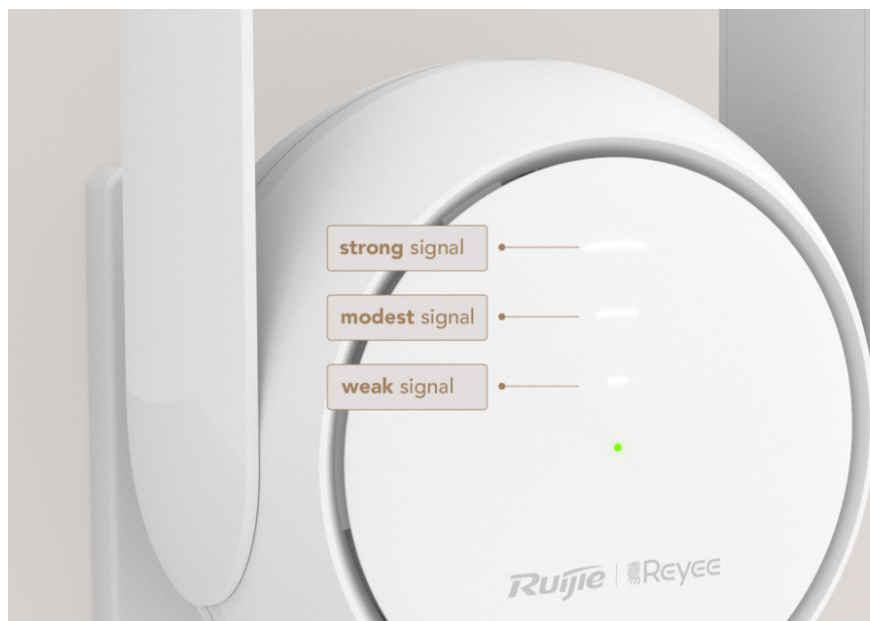

## Основные моменты

- Покройте всю домашнюю сеть одним щелчком мыши
- Непрерывный сигнал Wi-Fi по всему дому
- Трехполосный сигнальный индикатор поможет вам найти лучшее место
- Reyeec Mesh обеспечивает неограниченное подключение сигнала, куда бы вы ни пошли.
- Больше вариантов беспроводного режима, больше сюрпризов
- Возьмите под свой контроль домашнюю сеть на кончиках ваших пальцев

## Выделите особенности

**RG-EW1200R**

**Покройте всю  
домашнюю сеть  
одним щелчком мыши**

Двухдиапазонный удлинитель Mesh Wi-Fi

### Непревзойденный сигнал Wi-Fi по всему дому

Благодаря встроенным усилителям сигнала EW1200R может проникать в большее количество стен и распространять сигнал в каждый уголок вашего дома.

strong signal

modest signal

weak signal

**Трехполосный  
индикатор сигнала  
поможет вам найти  
лучшее место**

EW1200R четко показывает уровень сигнала и указывает лучшее место для размещения ретранслятора, в то время как другие дают только ответ «да» или «нет».