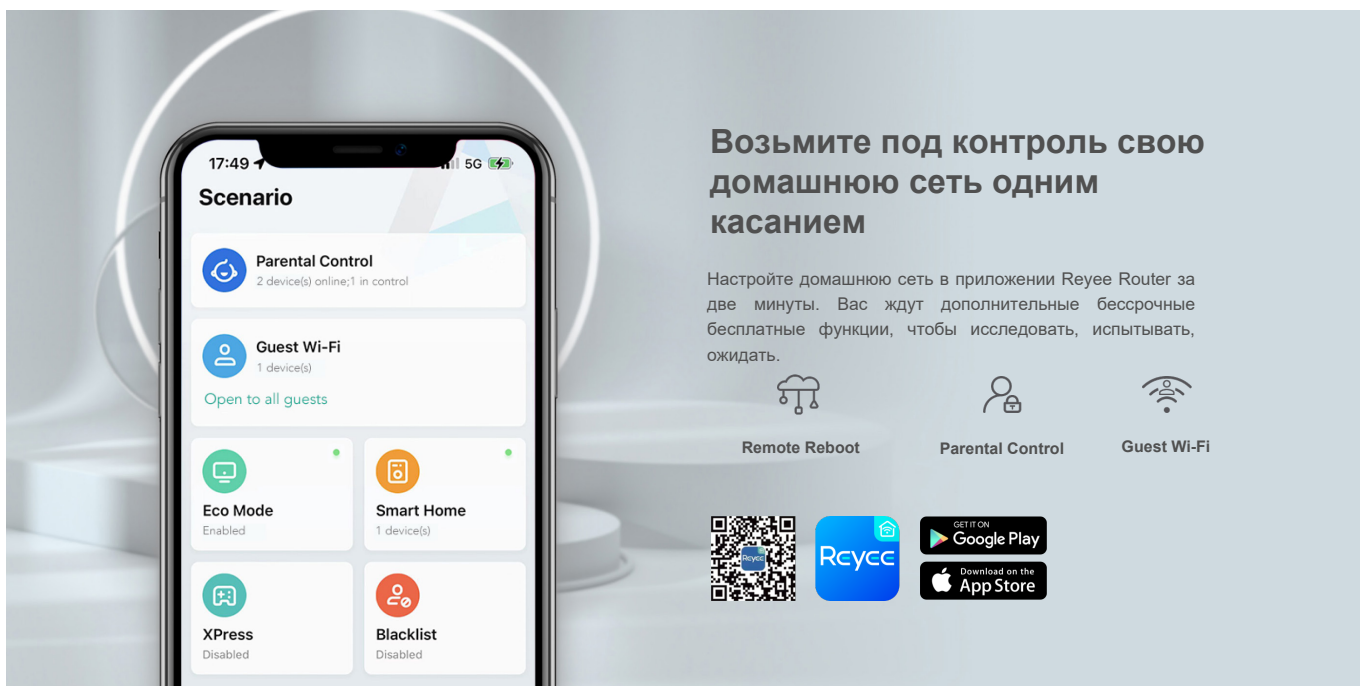

### Возьмите под контроль свою домашнюю сеть одним касанием

Настройте домашнюю сеть в приложении Reyee Router за две минуты. Вас ждут дополнительные бессрочные бесплатные функции, чтобы исследовать, испытывать, ожидать.

Remote Reboot

Parental Control

Guest Wi-Fi