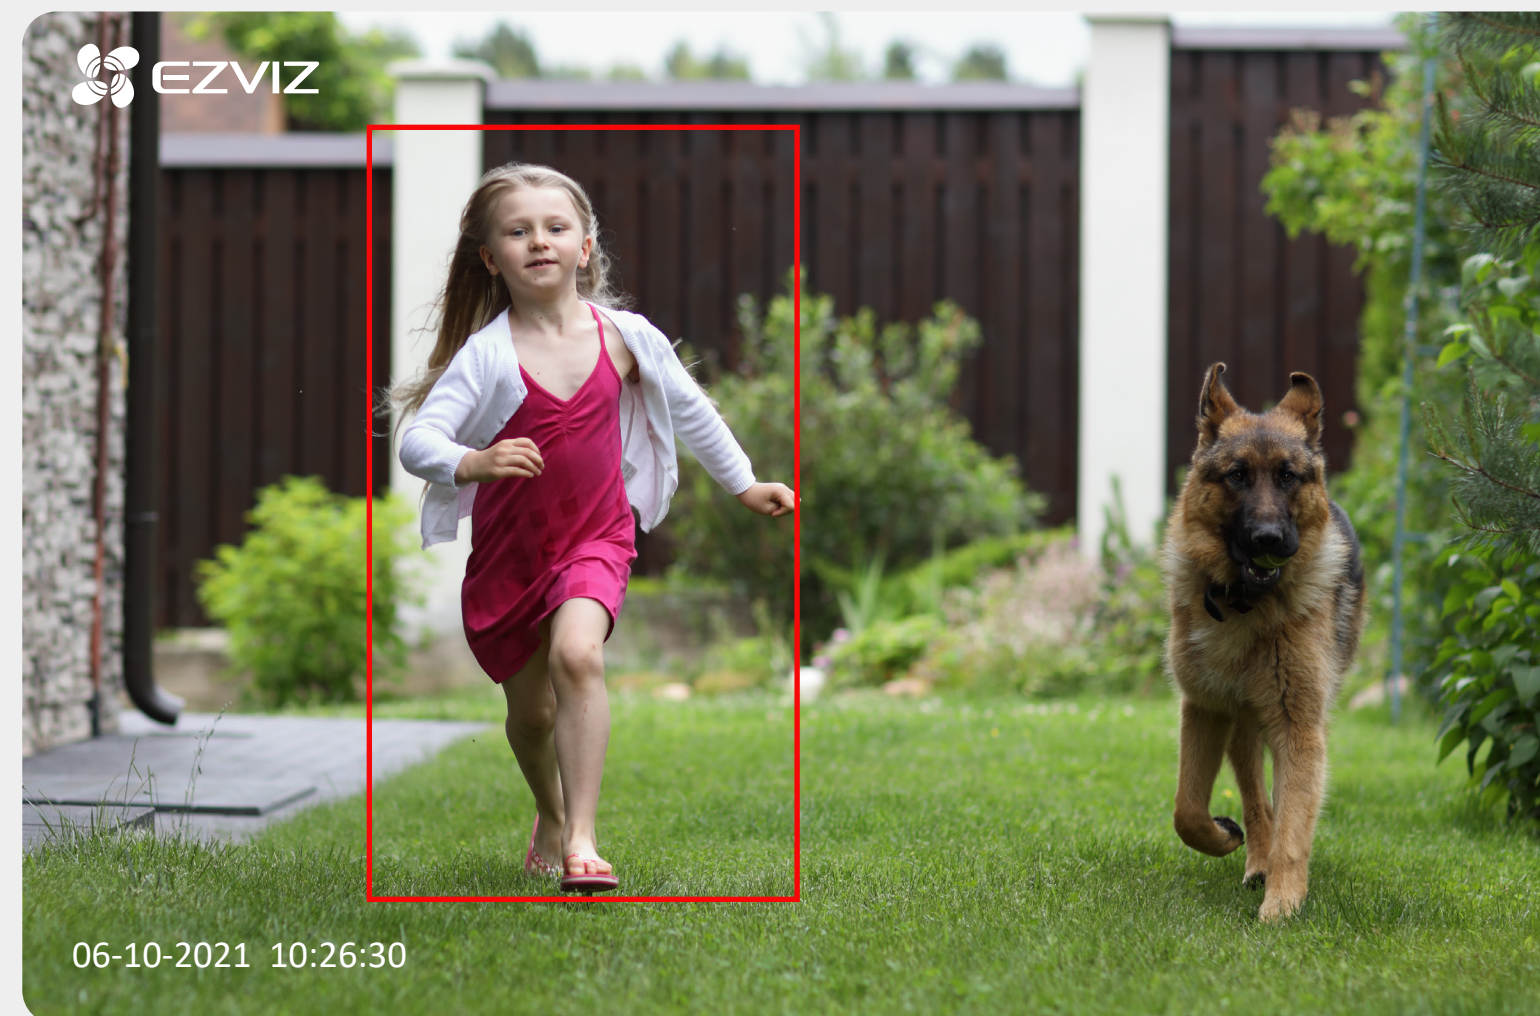

C8C Lite

Поворотно-наклоняемая Wi-Fi камера

Обзор 360 градусов для более надежной защиты.

C8C Lite имеет функцию гибкого панорамирования и наклона для наблюдения за большим пространством, что помогает значительно уменьшить "слепые зоны" при мониторинге. Камера отличается высокой четкостью видеоизображения 1080p, распознаванием человеческой фигуры на основе искусственного интеллекта и устойчивостью к атмосферным воздействиям, что позволяет обеспечить надежную защиту.

Аудиоподбор

Поддерживает
2.4 GHz WiFi

H.265

Видеотехнология
H.265

Поддержка карт памяти
MicroSD (до 256 ГБ)

Поддержка EZVIZ
CloudPlay Storage

Смотрите на все в мельчайших деталях.

Данная камера снимает видео и изображения с высоким разрешением 1080р, фиксируя каждый момент с четкой ясностью.

Вращайте, чтобы охватить все важные уголки.

Ваша камера безопасности не может видеть достаточно широко? С8С Lite поможет вам расширить обзор. Благодаря возможности панорамирования и наклона для обзора в 360 градусов камера может легко охватить широкие области и значительно уменьшить слепые зоны.

Распознавание человеческой фигуры с помощью искусственного интеллекта.

Умнее, чем когда-либо! По сравнению с простым обнаружением движения, встроенный алгоритм искусственного интеллекта обнаруживает движение человеческих фигур в режиме реального времени. Когда люди входят в заданную зону обнаружения, вы немедленно получаете сигнал тревоги.