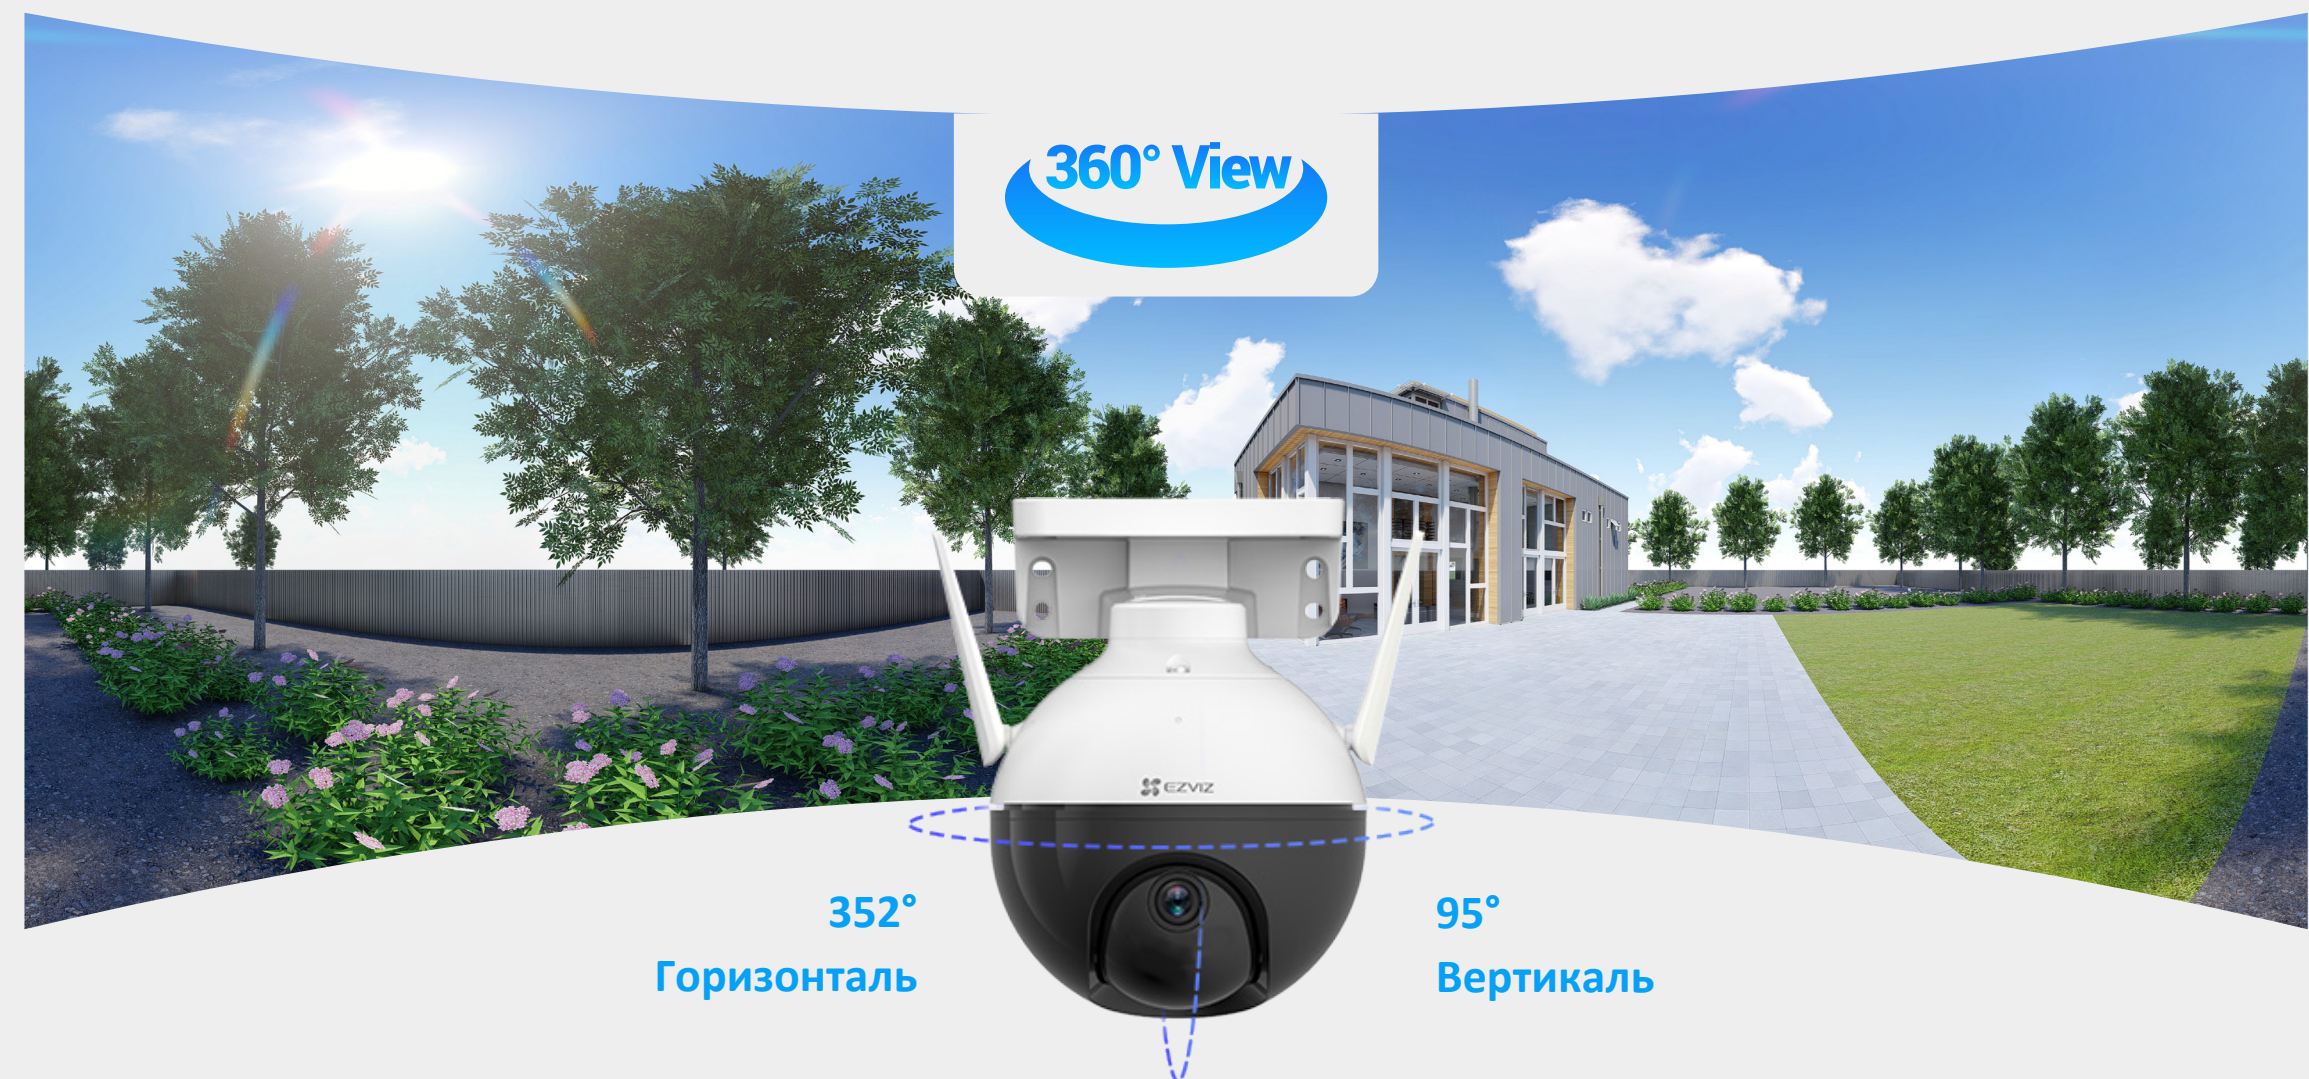

C8C Lite

Поворотно-наклоняемая Wi-Fi камера

Обзор 360 градусов для более надежной защиты.

C8C Lite имеет функцию гибкого панорамирования и наклона для наблюдения за большим пространством, что помогает значительно уменьшить "слепые зоны" при мониторинге. Камера отличается высокой четкостью видеоизображения 1080p, распознаванием человеческой фигуры на основе искусственного интеллекта и устойчивостью к атмосферным воздействиям, что позволяет обеспечить надежную защиту.

1080P 1080p

Моторизованный
Панорамирование
и наклон для
визуального охвата
360°

Распознавание
человеческой фигуры с
помощью искусственного
интеллекта

Ночное ИК-видение
(До 30 м / 100 футов)

Всепогодная
конструкция

Аудиоподбор

Поддерживает
2.4 GHz WiFi

H.265

Видеотехнология
H.265

Поддержка карт памяти
MicroSD (до 256 ГБ)

Поддержка EZVIZ
CloudPlay Storage

Смотрите на все в мельчайших деталях.

Данная камера снимает видео и изображения с высоким разрешением 1080р, фиксируя каждый момент с четкой ясностью.

Вращайте, чтобы охватить все важные уголки.

Ваша камера безопасности не может видеть достаточно широко? С8С Lite поможет вам расширить обзор. Благодаря возможности панорамирования и наклона для обзора в 360 градусов камера может легко охватить широкие области и значительно уменьшить слепые зоны.