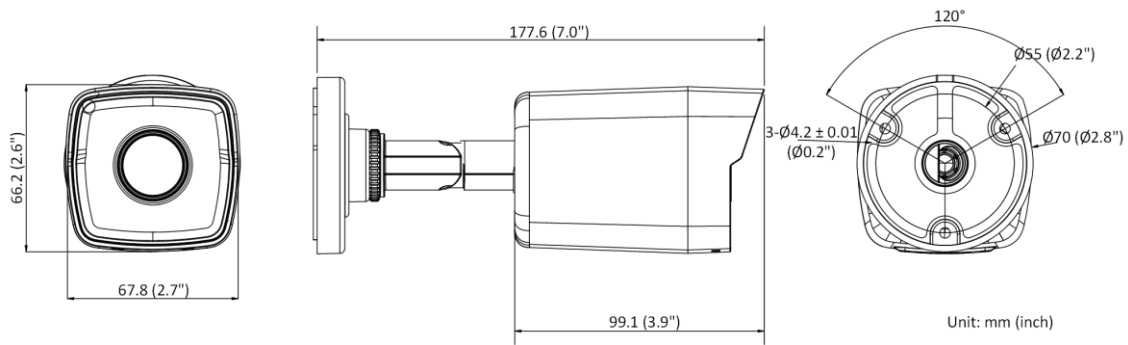

▪ Доступные модели

DS-2CD1043G0-I (2.8/4 mm)

DS-2CD1043G0-IUF (2.8/4 mm)

Размеры

Аксессуары

Необязательный

DS-1280ZJ-XS

Распред. коробка