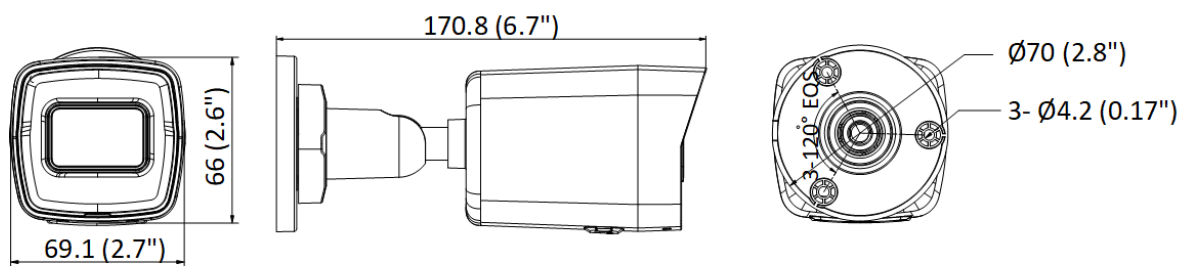

▪ Доступная модель

DS-2CD1023G2-I (2.8/4 mm)

DS-2CD1023G2-IUF (2.8/4 mm)

▪ **Размеры**

Unit: mm (inch)

▪ **Аксессуары**

▪ **Опционально**

DS-1280ZJ-XS