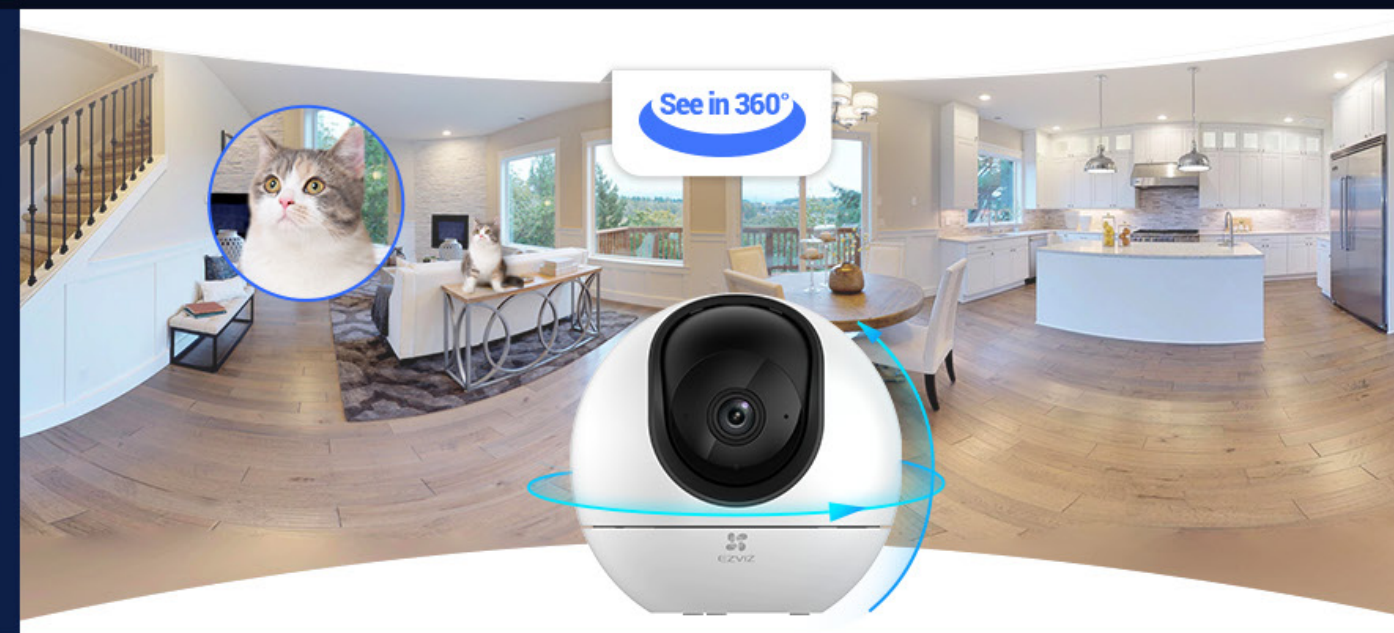

Возможность запечатлеть каждую деталь днем и ночью

01 Защита всего дома на 360 градусов с четкостью 3К

Н6 улавливает каждую деталь в четком разрешении 3К и видит каждый уголок дома благодаря корпусу камеры, вращающемуся на 360 градусов.