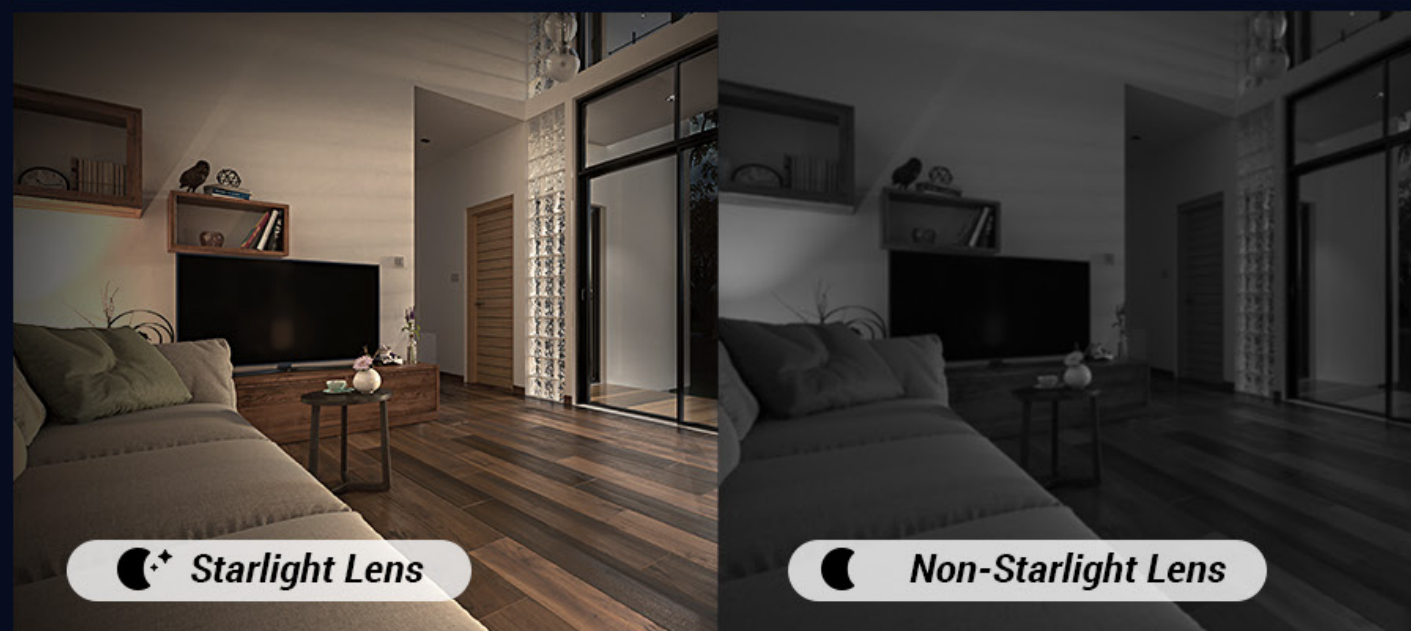

Возможность запечатлеть каждую деталь днем и ночью

01 Защита всего дома на 360 градусов с четкостью 3К

Н6 улавливает каждую деталь в четком разрешении 3К и видит каждый уголок дома благодаря корпусу камеры, вращающемуся на 360 градусов.