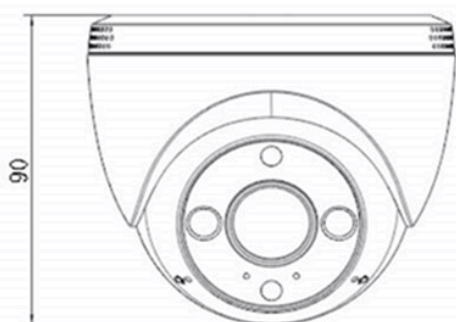

Видео H.265

Поддерживается microSD-карта, до 512 ГБ и облачная служба хранения EZVIZ

Размеры (ед. изм.: мм)

Спецификации

Модель	CS-H4 (3WKFL,2.8mm), CS-H4 (3WKFL,4mm), CS-H4 (3WKFL,6mm)
Камера	
Матрица	1/2.7" Progressive Scan CMOS
Скорость электронного затвора	Адаптивный
Объектив	2.8 мм, угол обзора: 106° (по горизонтали), 122° (по диагонали) 4 мм, угол обзора: 86° (по горизонтали), 102° (по диагонали) 6 мм, угол обзора: 52° (по горизонтали), 62° (по диагонали)
Крепление объектива	M12
Режим «День / ночь»	ИК-фильтр с автоматическим переключением
DNR	3D DNR
WDR	WDR
BLC	Поддерживается
Ночное видение	До 30 м
Видео и аудио	
Максимальное разрешение	2304 × 1296
Частота кадров	Макс.: 25 к/с; адаптивная частота при передаче по сети
Видеосжатие	H.265 / H.264
Битрейт видео	Ultra-HD; HD; стандарт. Адаптивный битрейт.
Битрейт аудио	Адаптивный
Максимальный битрейт	3 Мбит/с
Сеть	
Wi-Fi	IEEE802.11b, 802.11g, 802.11n
Диапазон частот	От 2.4 до 2.4835 ГГц
Ширина канала	20 МГц
Безопасность	64 / 128 бит WEP, WPA / WPA2, WPA-PSK / WPA2-PSK
Скорость передачи	11b: 11 Мбит/с, 11g: 54 Мбит/с, 11n: 150 Мбит/с
Подключение Wi-Fi	Режим точки доступа
Протокол	Запатентованный протокол EZVIZ для облачного сервиса
Протокол интерфейса	Запатентованный протокол EZVIZ для облачного сервиса
Проводная сеть	1 RJ45 auto 10/100M порт Ethernet
Функции	
Интеллектуальная тревога	Обнаружение движения, детекция фигуры человека (ИИ), обнаружение ТС, обнаружение движения руки
Настраиваемая тревожная область	Поддерживается
Двусторонняя аудиосвязь	Поддерживается
Основные функции	Anti-Flicker, двойной поток, Heartbeat, зеркалирование, защита паролем, водяные знаки
Хранение	
Локальное хранение	Слот для Micro SD-карты (макс. 512 ГБ)
Облачный сервис хранения	Облачный сервис хранения EZVIZ
Основное	
Уровень защиты от попадания влаги и пыли	IP67
Рабочие условия	От -20 до +50 °C, влажность 95 % или меньше (без конденсата)
Питание	DC 12 В / 1 А
Потребляемая мощность	Макс. 8 Вт
Размеры	106 × 90 мм
Масса	229 г