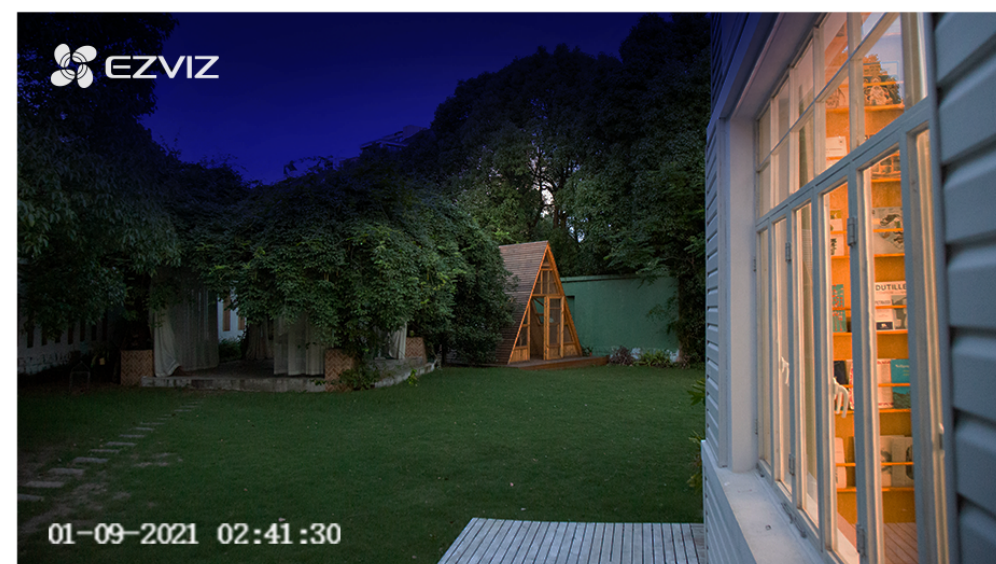

Храните 10-минутные записи в день в течение 6 месяцев

Яркое ночное видение.

Благодаря двум встроенным прожекторам EZVIZ eLife может создавать яркие цветные изображения даже в кромешной темноте. Это позволяет увидеть важные детали, которые могут быть упущены.