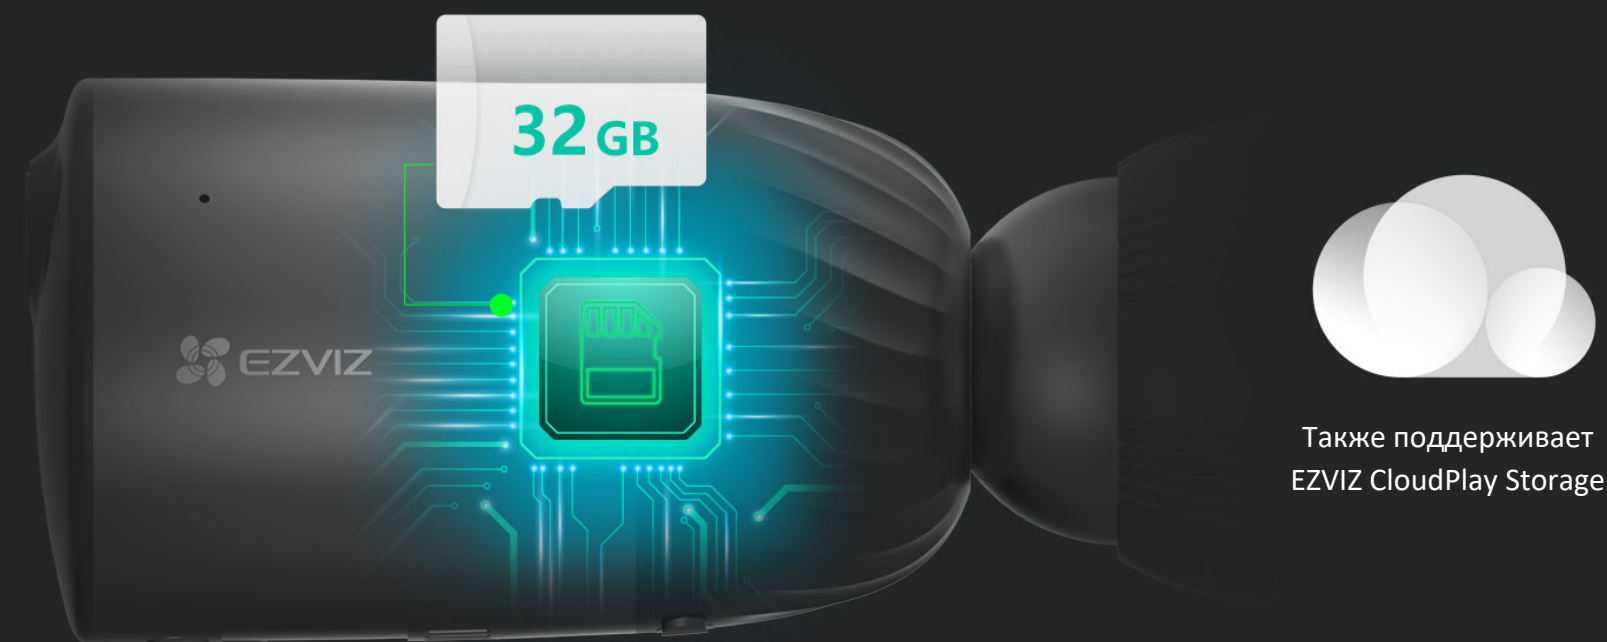

Свободное и безопасное хранение видео благодаря встроенному модулю eMMC объемом 32 ГБ.

В EZVIZ eLife 2K+ встроен накопитель eMMC емкостью 32 ГБ, а значит, вам больше не придется тратить дополнительные средства на покупку дорогостоящих карт памяти.

Вы также можете сохранить свои данные в EZVIZ CloudPlay при подписке на сервис для дополнительной защиты в случае повреждения или потери устройства.

*Cloud storage service is only available in certain markets. Please verify the availability before making any purchase.

Храните 10-минутные записи в день в течение 6 месяцев

Яркое ночное видение.

Благодаря двум встроенным прожекторам EZVIZ eLife может создавать яркие цветные изображения даже в кромешной темноте. Это позволяет увидеть важные детали, которые могут быть упущены.