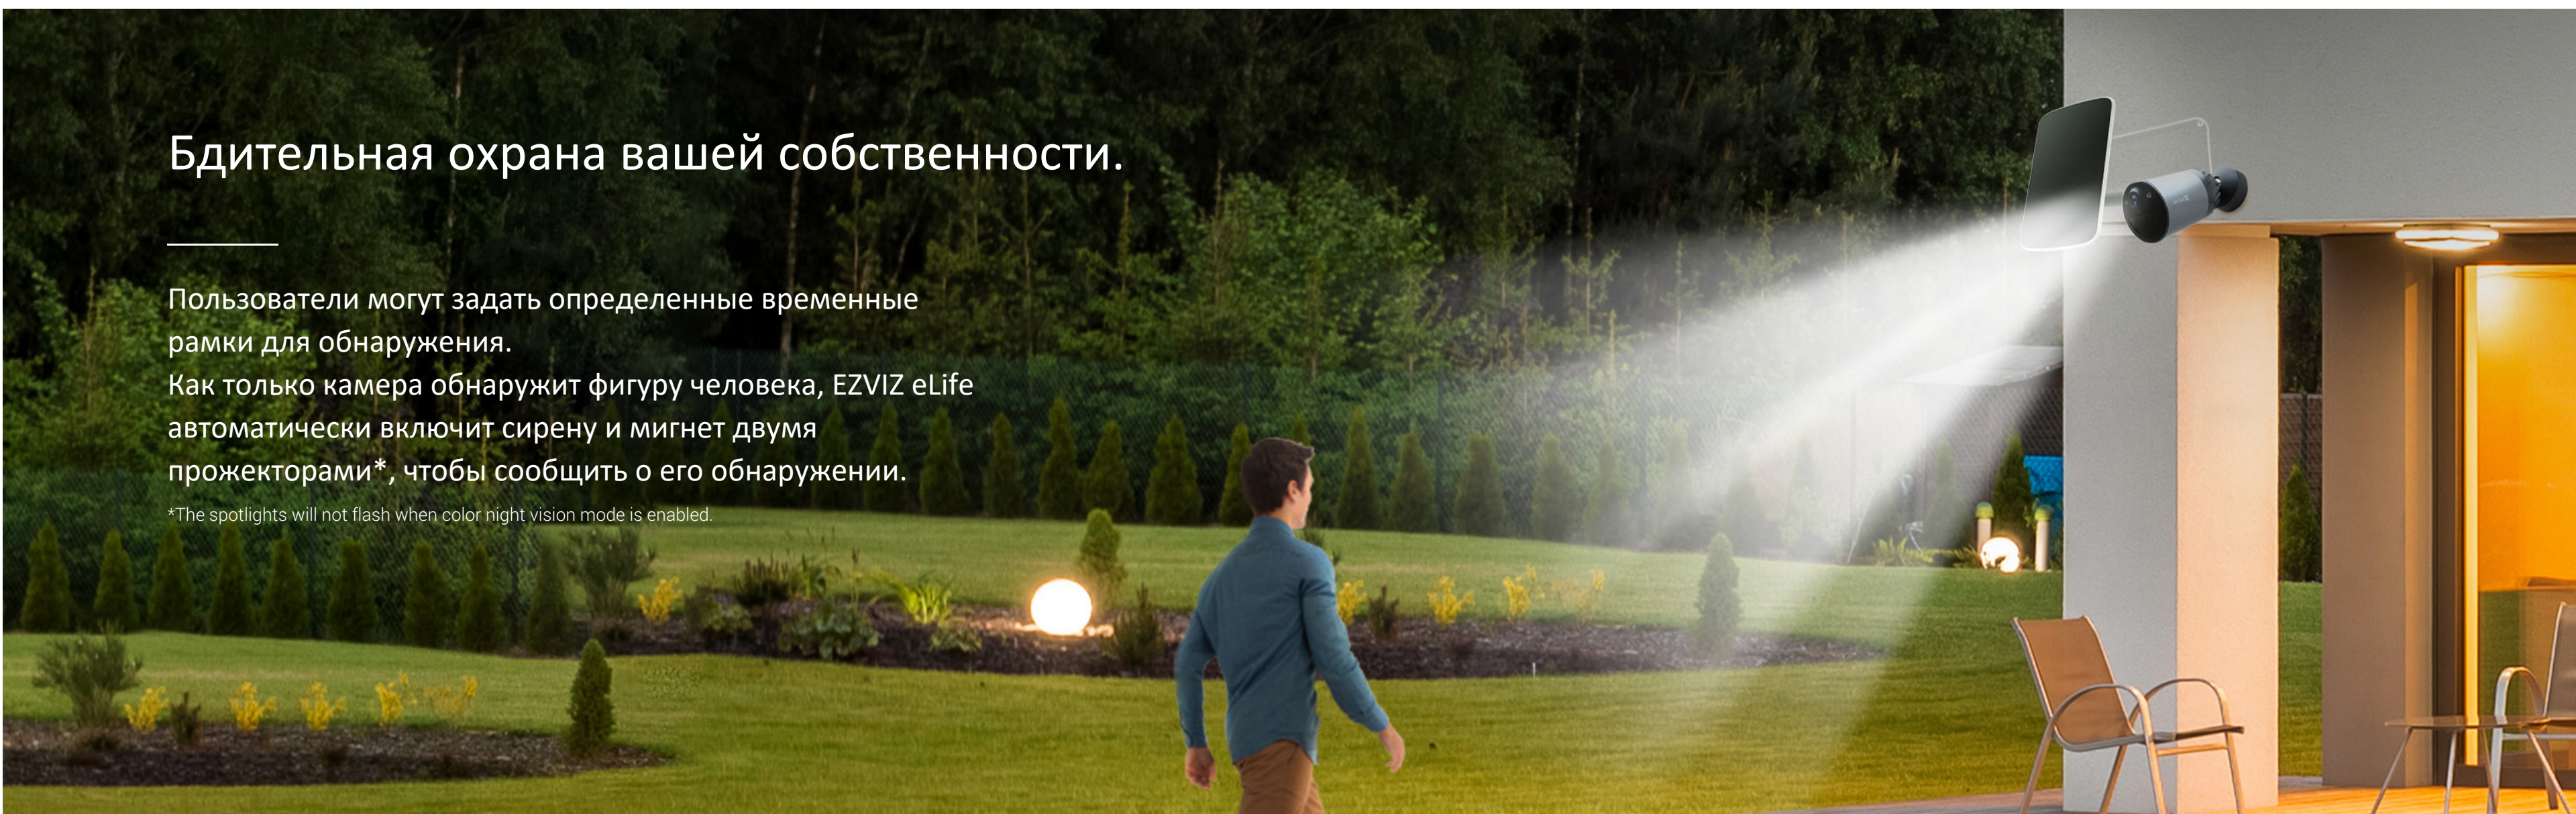

Бдительная охрана вашей собственности.

Пользователи могут задать определенные временные рамки для обнаружения. Как только камера обнаружит фигуру человека, EZVIZ eLife автоматически включит сирену и мигнет двумя прожекторами*, чтобы сообщить о его обнаружении.

*The spotlights will not flash when color night vision mode is enabled.